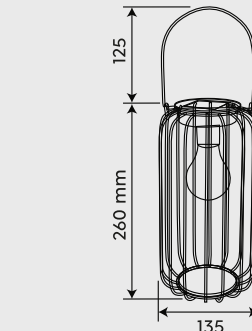

Metall
metal
metale
metaal
metal
metallo
metal
metalli
metal

32 Schwarz matt · black mat

Incl. SMD-LED, 0,01 W

R55316132

Dämmerungssensor
Dusk sensor
Décteur de crépuscule
Schemeringsensor
Sensor de oscuridad
Sensore crepuscolare
Sensor de lumina/amurg
Hämärätunnistin
Czujnik zmierzchowy