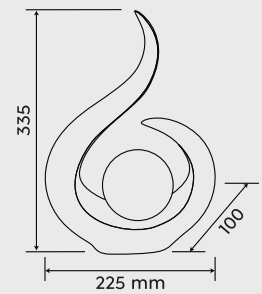

Kunststoff  
 plastic  
 plastique  
 kunststof  
 plástico  
 plastica  
 plastic  
 muovi  
 plastik

**42** Anthrazit · anthracite

Incl. SMD-LED, 0,02 W

R55296142

Dämmerungssensor  
 Dusk sensor  
 Détecteur de crépuscule  
 Schemeringsensor  
 Sensor de oscuridad  
 Sensore crepuscolare  
 Senzor de lumina/amurg  
 Hämärätunnistin  
 Czujnik zmierzchowy