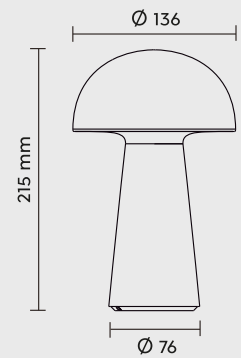

# LENNON

R52176101

Kunststoff  
plastic  
plastique  
kunststof  
plástico  
plastica  
plastic  
muovi  
plastik

- 01 Weiß · white
- 02 Schwarz · black

Incl. 1 x SMD-LED, 2 W  
200 lm, 3.000 K

R52176102

Akkubetrieb  
Rechargeable battery operated  
Fonctionnement sur batteries rechargeable  
Oplaadbare accu  
Batería recargable  
Batteria Ricaricabile  
Operabil prin baterie reincarcabila  
Ladattava akku  
Akumulator zasilany baterijnie