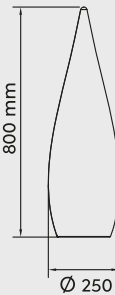

**R45101101**

Incl. 1 x RGBW-LED, 4,5 W  
120 lm, 3.000 K

**R45101901**

**R55101101**

**R45101101**

**R45101901**

RGBW Farbwechsler  
RGBW Colorchanging  
Changement de couleur RGBW  
RGBW Kleurverandering  
Cambio de color RGBW  
Cambia colore RGBW  
Schimbator de culoare RGBW  
Värinvaihto RGB  
Zmieniający kolor RGBW