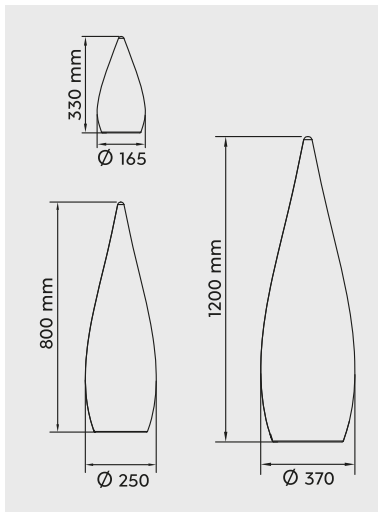

**R45101101**

Incl. 1 x RGBW-LED, 4,5 W  
120 lm, 3.000 K

**R45101901**

**R55101101**

**R45101101**

**R45101901**

RGBW Farbwechsler  
RGBW Colorchanging  
Changement de couleur RGBW  
RGBW Kleurverandering  
Cambio de color RGBW  
Cambia colore RGBW  
Schimbator de culoare RGBW  
Värinvaihto RGB  
Zmieniający kolor RGBW