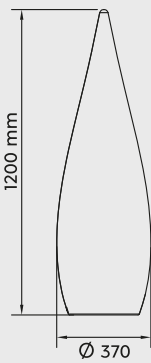

**R45101101**

Incl. 1 x RGBW-LED, 4,5 W  
120 lm, 3.000 K

**R45101901**

**R55101101**

**R45101101**

**R45101901**

RGBW Farbwechsler  
RGBW Colorchanging  
Changement de couleur RGBW  
RGBW Kleurverandering  
Cambio de color RGBW  
Cambia colore RGBW  
Schimbator de culoare RGBW  
Värinvaihto RGB  
Zmieniający kolor RGBW