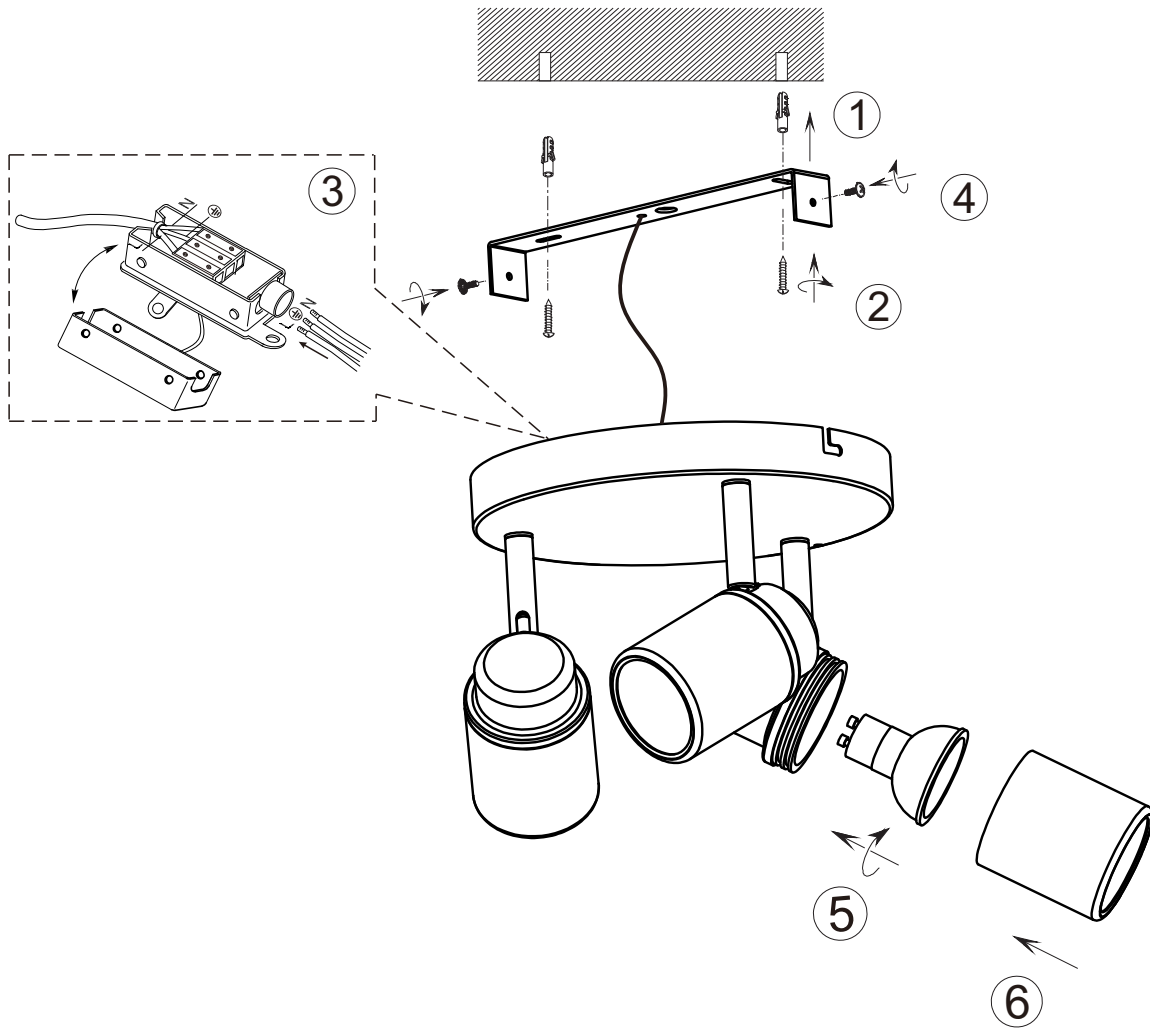

(SR) UPOZORENJE!

Prije početka montaže, pažljivo pročitajte sigurnosne upute!

230V ~ 50Hz, 3 x GU10 max. 5W

trio-lighting.com/
880430306

IP 44