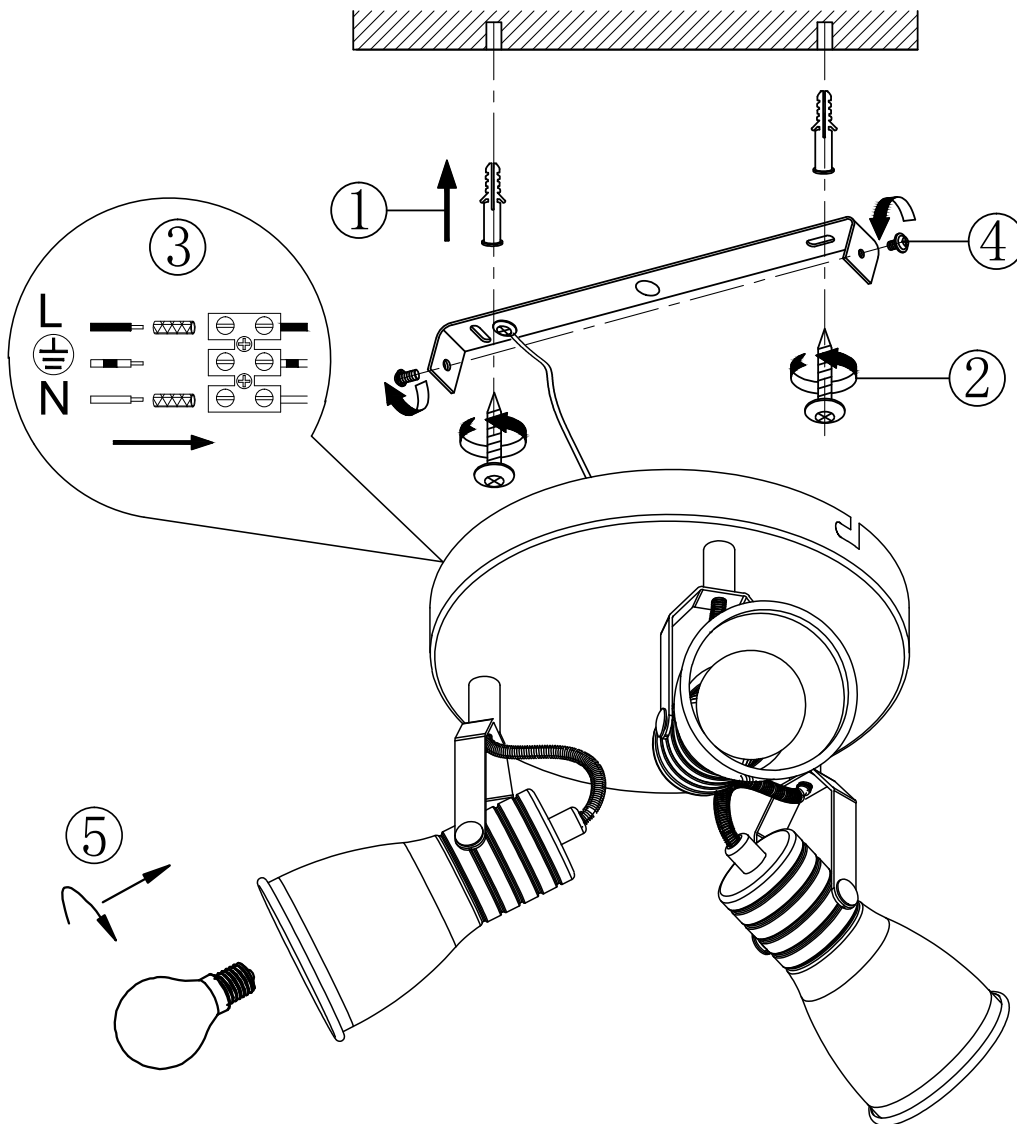

(SR) UPOZORENJE!

Prije početka montaže, pažljivo pročitajte sigurnosne upute!

(UK) ПОПЕРЕДЖЕННЯ!

Перед розбиранням, будь ласка, уважно прочитайте інструкції з техніки безпеки!

230V ~ 50Hz, 3x E14 max. 25W