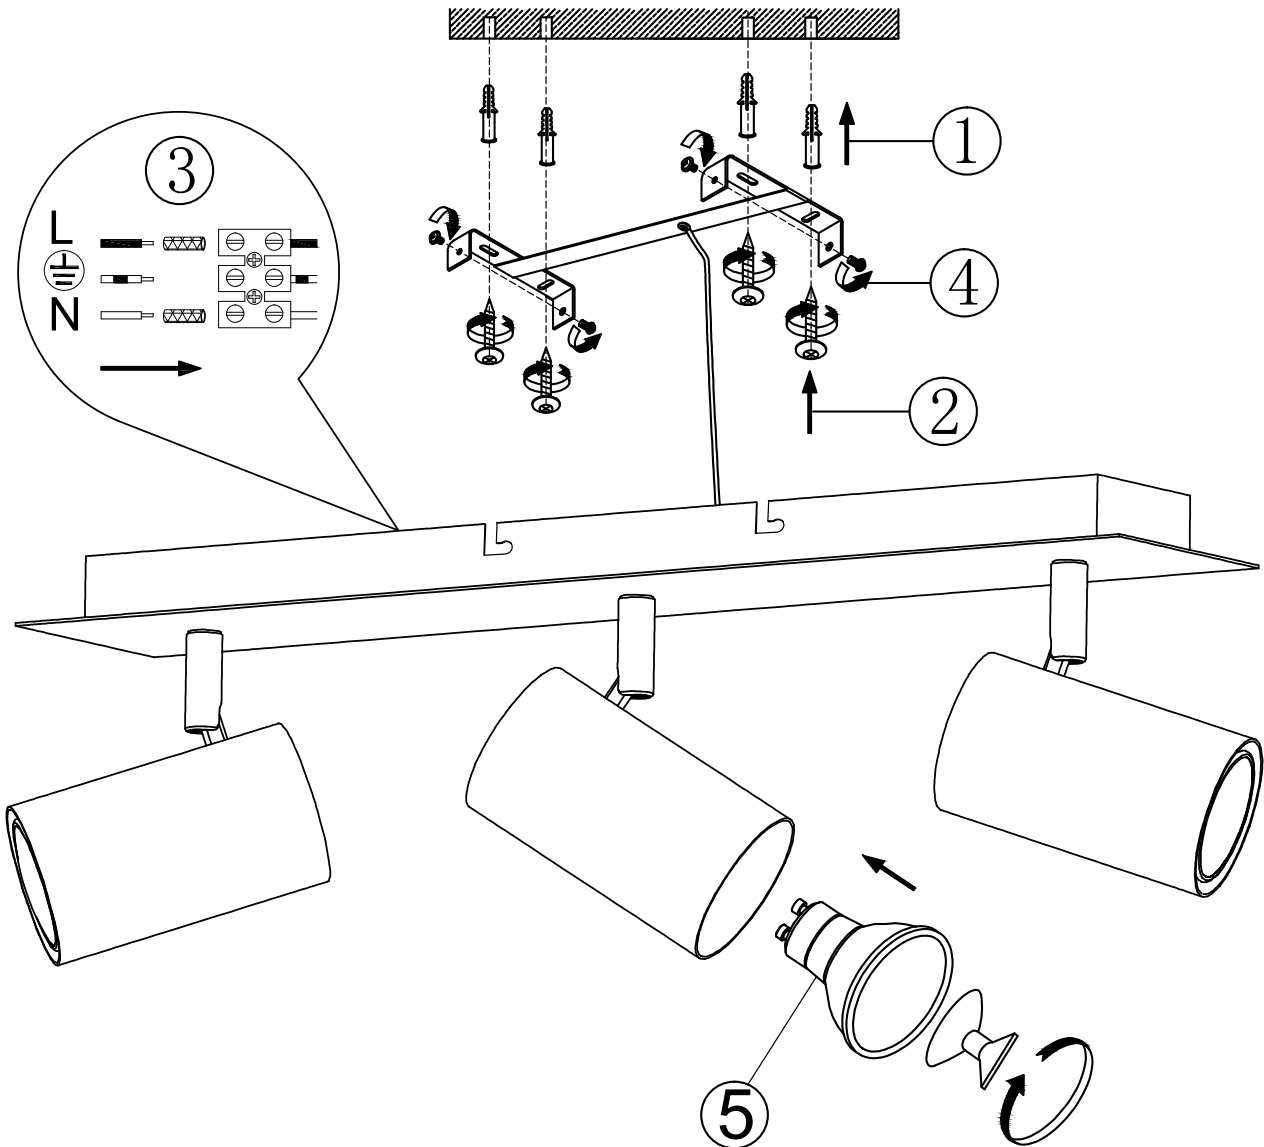

(SR) UPOZORENJE!

Prije početka montaže, pažljivo pročitajte sigurnosne upute!

(UK) ПОПЕРЕДЖЕННЯ!

Перед розбиранням, будь ласка, уважно прочитайте інструкції з техніки безпеки!

230V ~ 50Hz, 3x GU10 / max. 35W