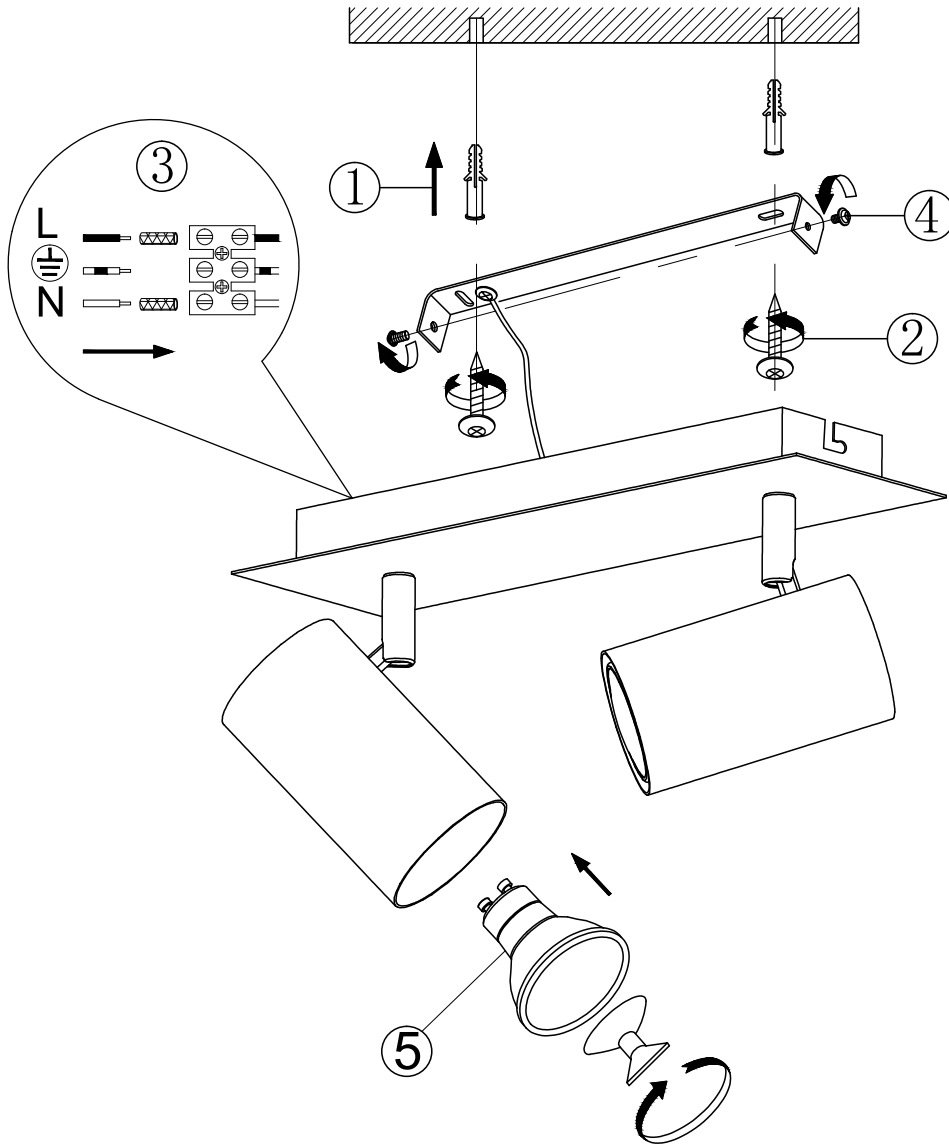

(SR) UPOZORENJE!

Prije početka montaže, pažljivo pročitajte sigurnosne upute!

(UK) ПОПЕРЕДЖЕННЯ!

Перед розбиранням, будь ласка, уважно прочитайте інструкції з техніки безпеки!

230V ~ 50Hz, 2x GU10 / max. 35W