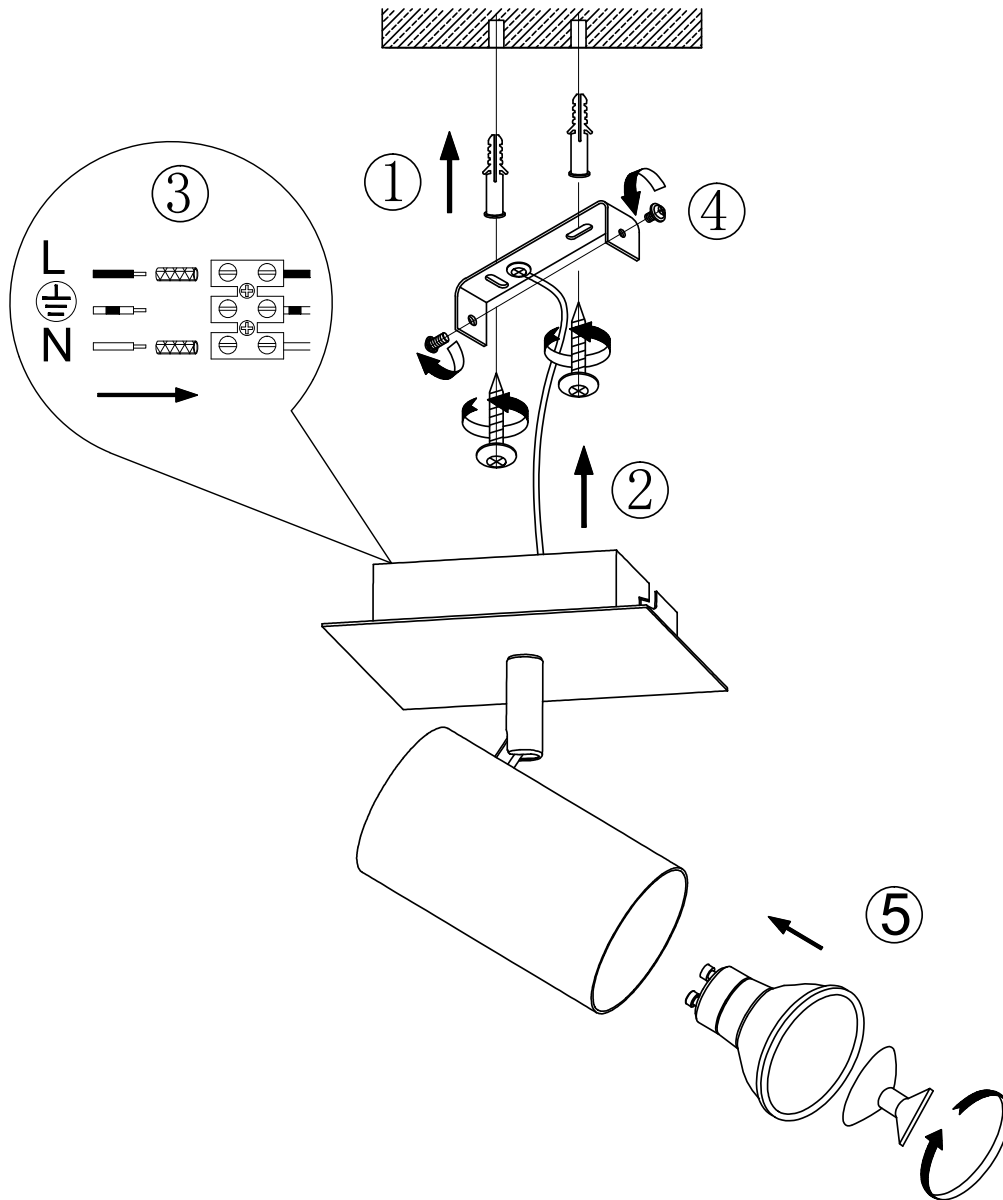

(SR) UPOZORENJE!

Prije početka montaže, pažljivo pročitajte sigurnosne upute!

(UK) ПОПЕРЕДЖЕННЯ!

Перед розбиранням, будь ласка, уважно прочитайте інструкції з техніки безпеки!

230V ~ 50Hz, 1x GU10 / max. 25W