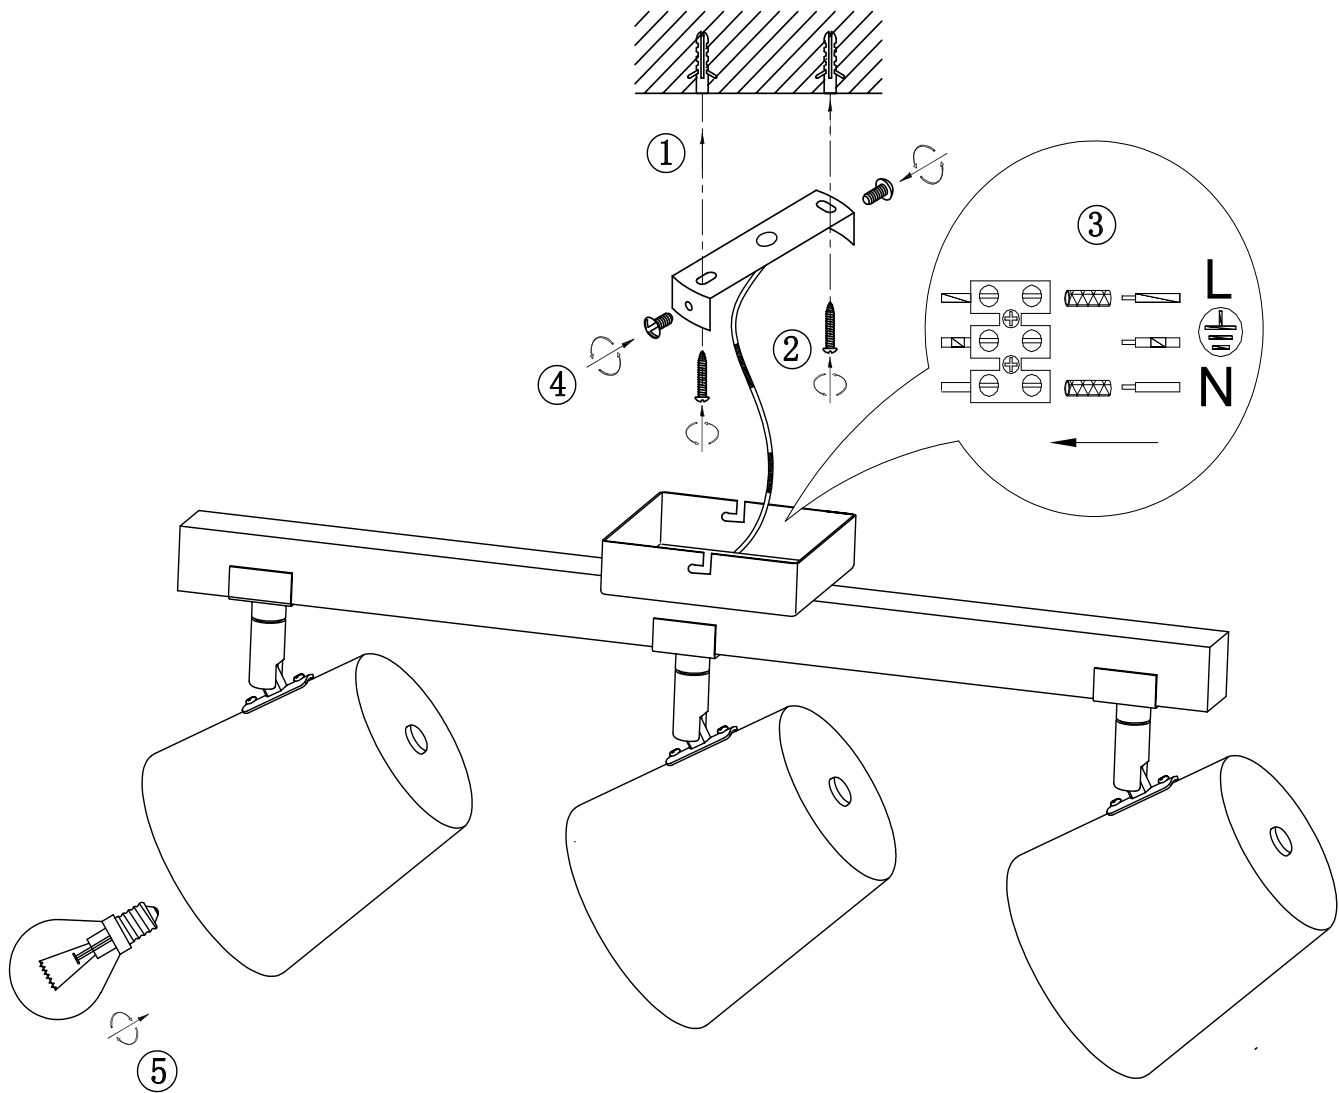

(SR) UPOZORENJE!

Prije početka montaže, pažljivo pročitajte sigurnosne upute!

230V ~ 50Hz, 3 x E14 / max.25W

trio-lighting.com/
801900367