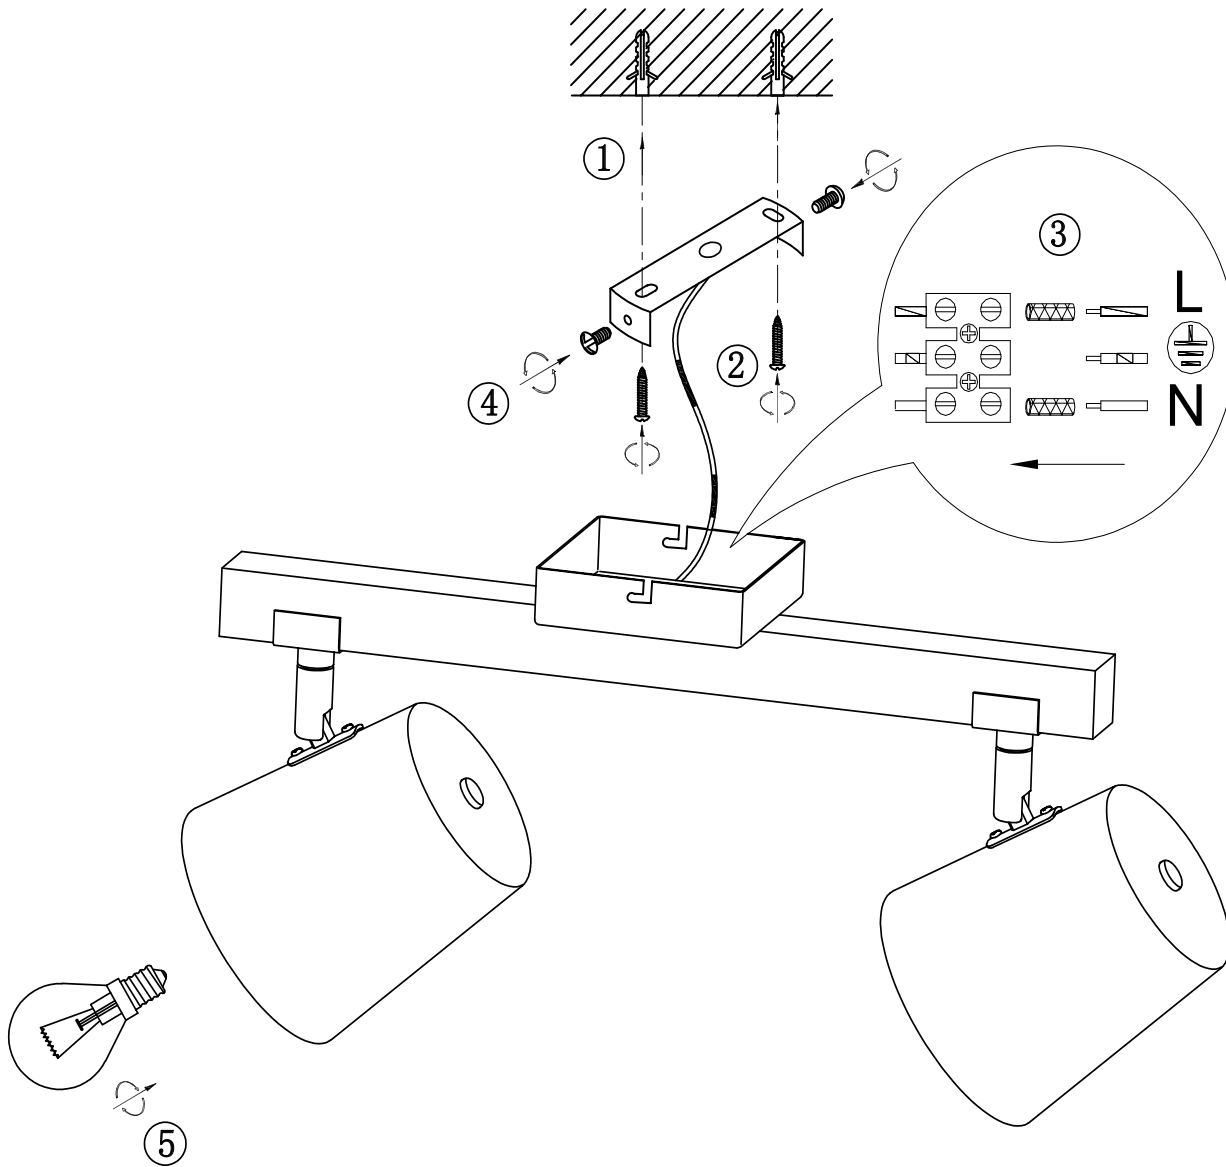

(SR) UPOZORENJE!

Prije početka montaže, pažljivo pročitajte sigurnosne upute!

230V ~ 50Hz, 2 x E14 / max.25W

trio-lighting.com/
801900267