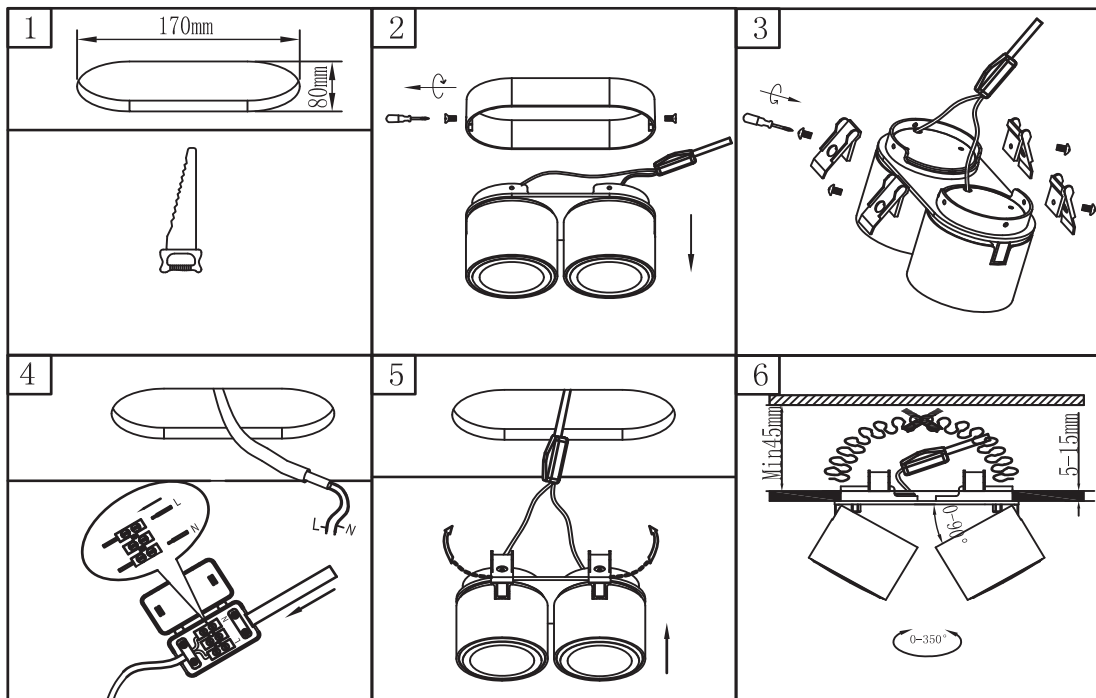

(SR) UPOZORENJE!

Prije početka montaže, pažljivo pročitajte sigurnosne upute!

A

B

230V~50Hz, 2 x LED 3,5W
2 x LED 1,5W

trio-lighting.com/
652910231