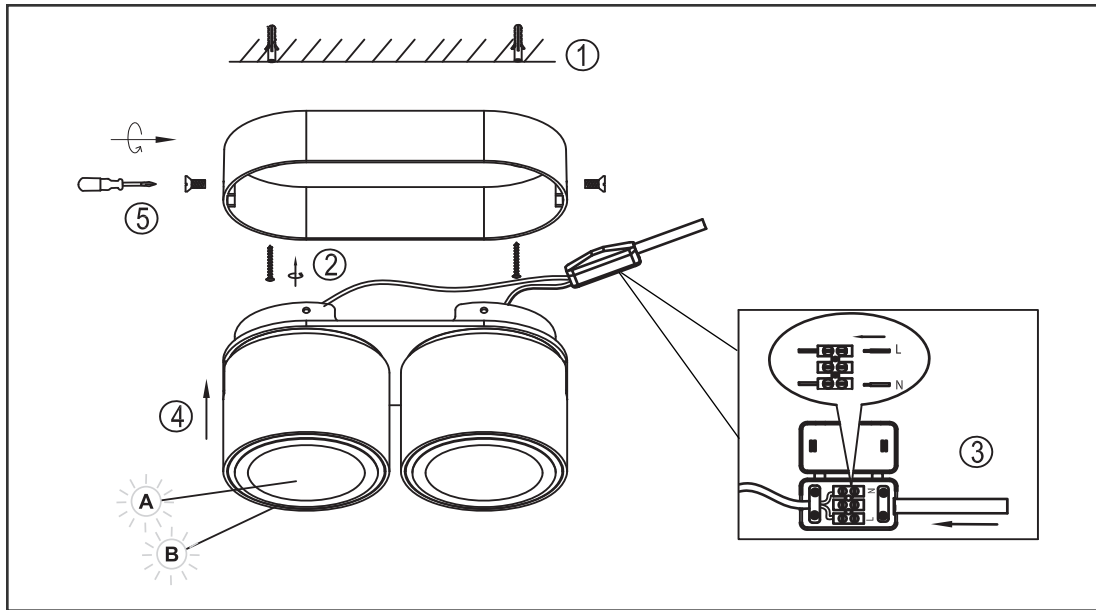

(SR) UPOZORENJE!

Prije početka montaže, pažljivo pročitajte sigurnosne upute!

A

B

230V~50Hz, 2 x LED 3,5W
2 x LED 1,5W

trio-lighting.com/
652910231