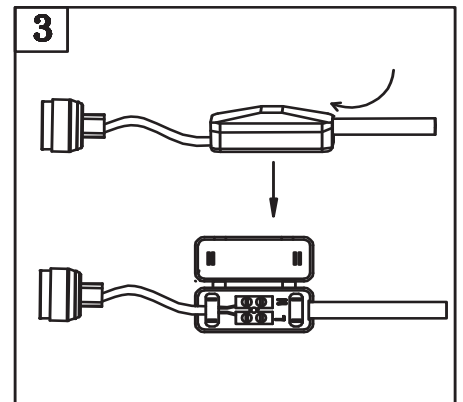

(SR) UPOZORENJE!

Prije početka montaže, pažljivo pročitajte sigurnosne upute!

TRIO

LIGHTING FOR YOU

230V ~ 50Hz
1 x GU10/max.15W

trio-lighting.com/
651500131

IP 20