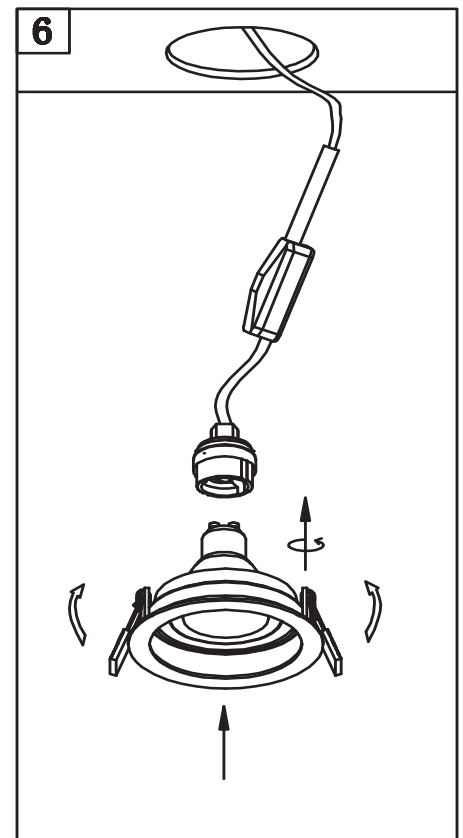

(SR) UPOZORENJE!

Prije početka montaže, pažljivo pročitajte sigurnosne upute!

TRIO

LIGHTING FOR YOU

230V ~ 50Hz
1 x GU10/max.15W

trio-lighting.com/
651500131

IP 20