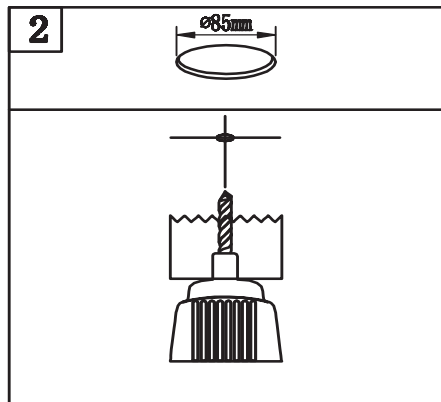

(SR) UPOZORENJE!

Prije početka montaže, pažljivo pročitajte sigurnosne upute!

TRIO

LIGHTING FOR YOU

230V ~ 50Hz
1 x GU10/max.15W

trio-lighting.com/
651500131

IP 20