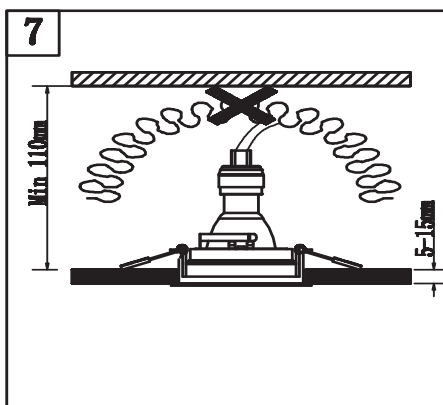

(SR) UPOZORENJE!

Prije početka montaže, pažljivo pročitajte sigurnosne upute!

TRIO

LIGHTING FOR YOU

230V ~ 50Hz
1 x GU10/max.15W

trio-lighting.com/
651500131

IP 20