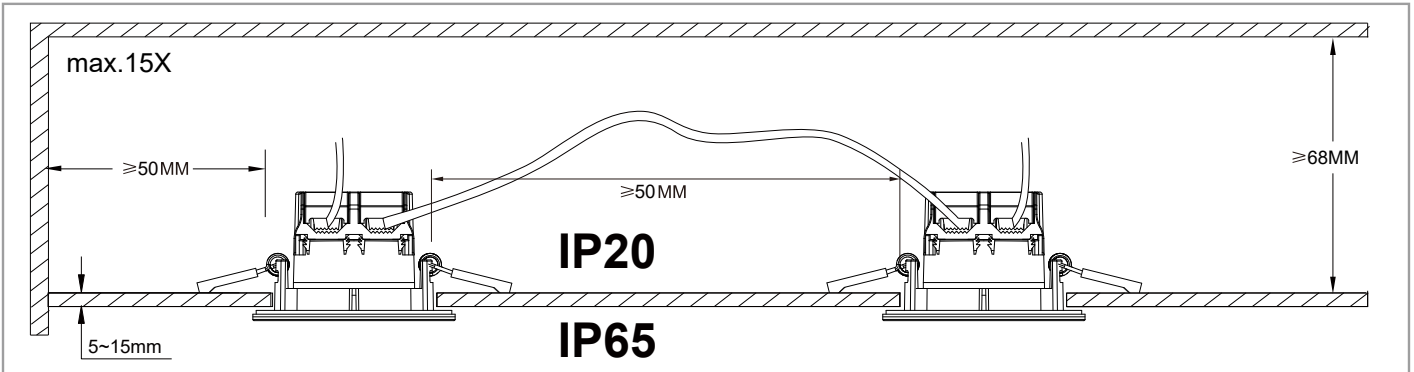

220-240V ~ 50Hz, 1 x LED 5.5W