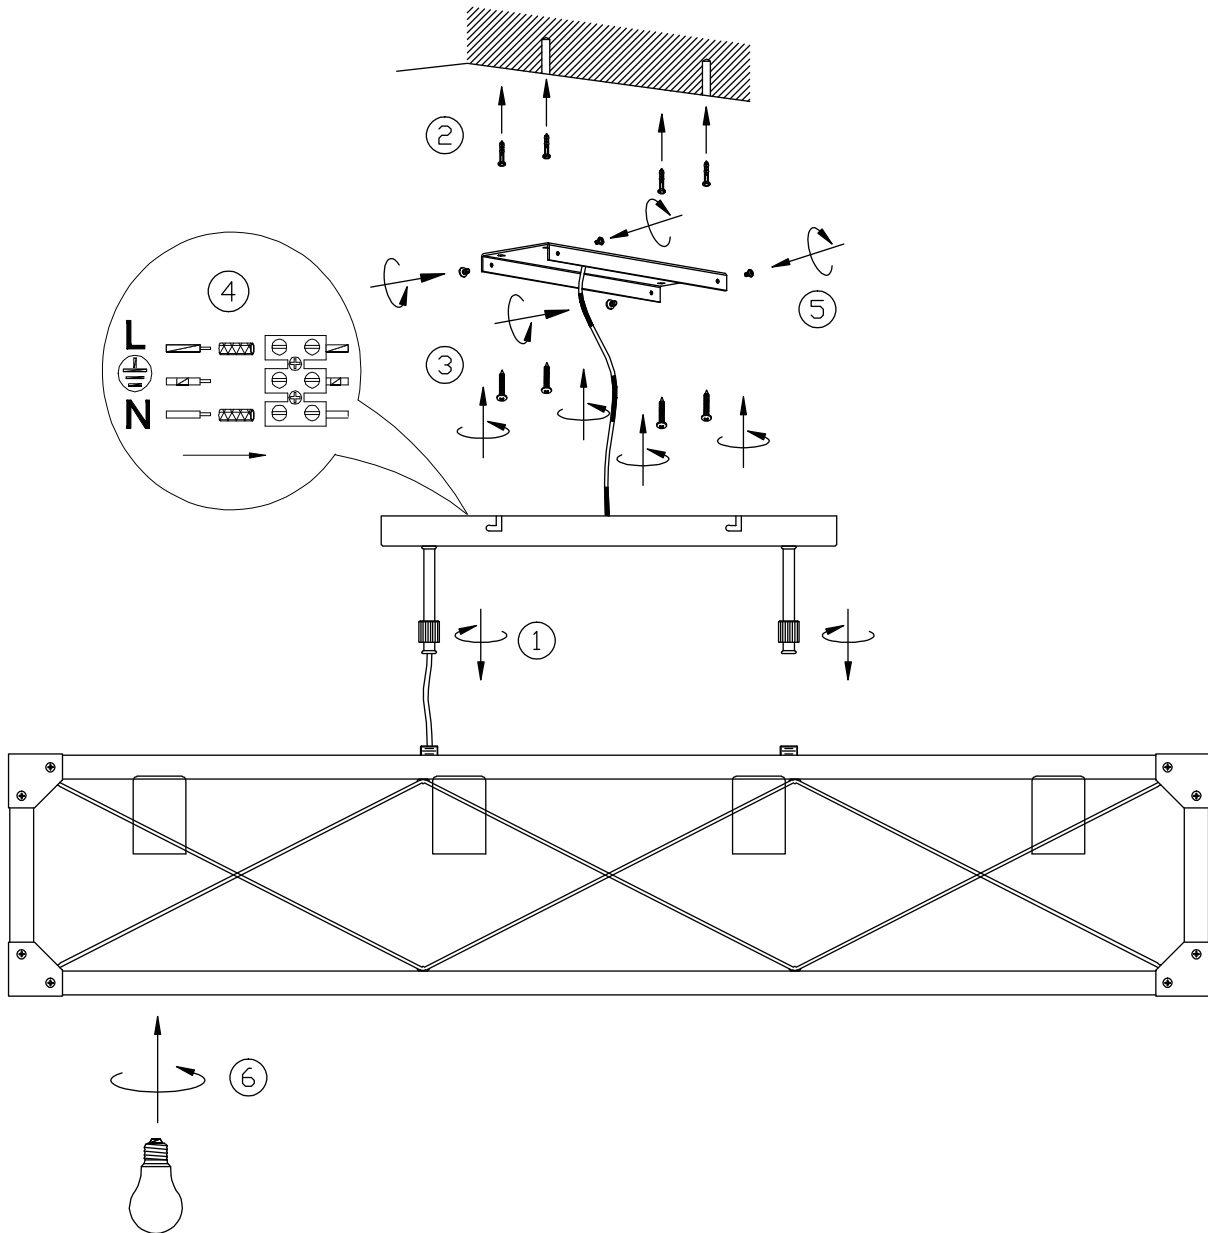

(SR) UPOZORENJE!

Prije početka montaže, pažljivo pročitajte sigurnosne upute!

(UK) ПОПЕРЕДЖЕННЯ!

Перед розбиранням, будь ласка, уважно прочитайте інструкції з техніки безпеки!

230V ~ 50Hz, 4x E27 / max. 40W