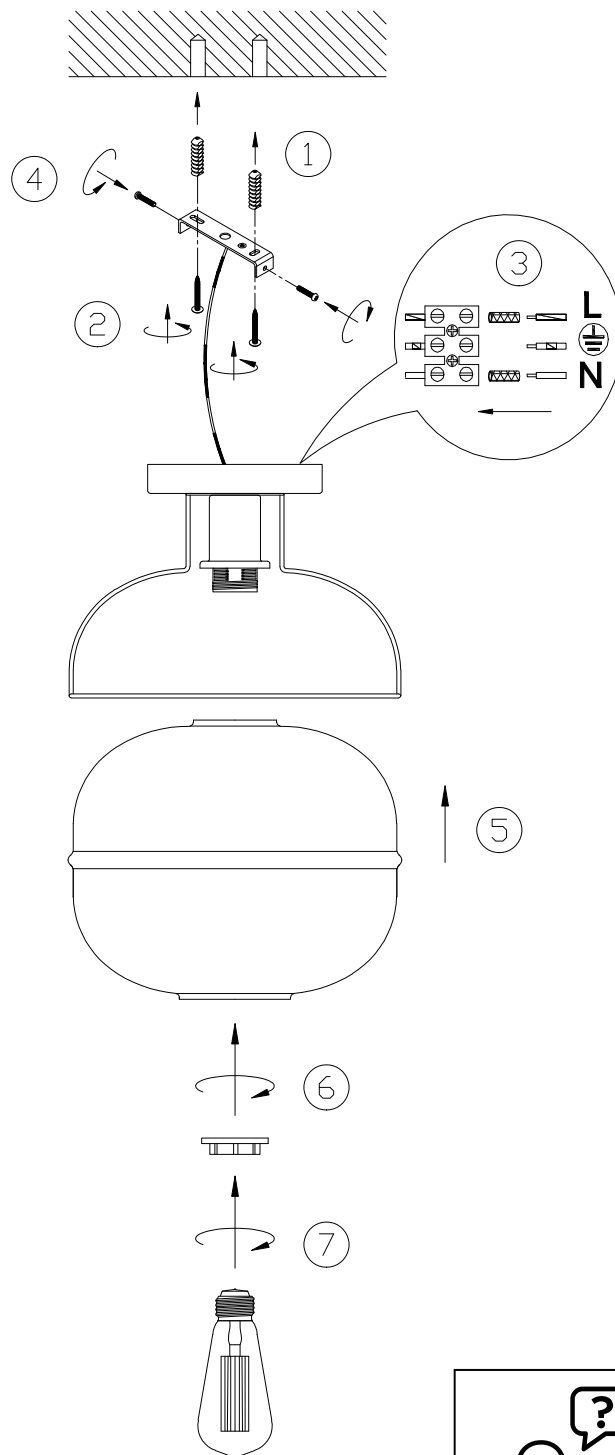

(SR) UPOZORENJE!

Prije početka montaže, pažljivo pročitajte sigurnosne upute!

(UK) ПОПЕРЕДЖЕННЯ!

Перед розбиранням, будь ласка, уважно прочитайте інструкції з техніки безпеки!

230V ~ 50Hz, 1x E27 / max. 40W