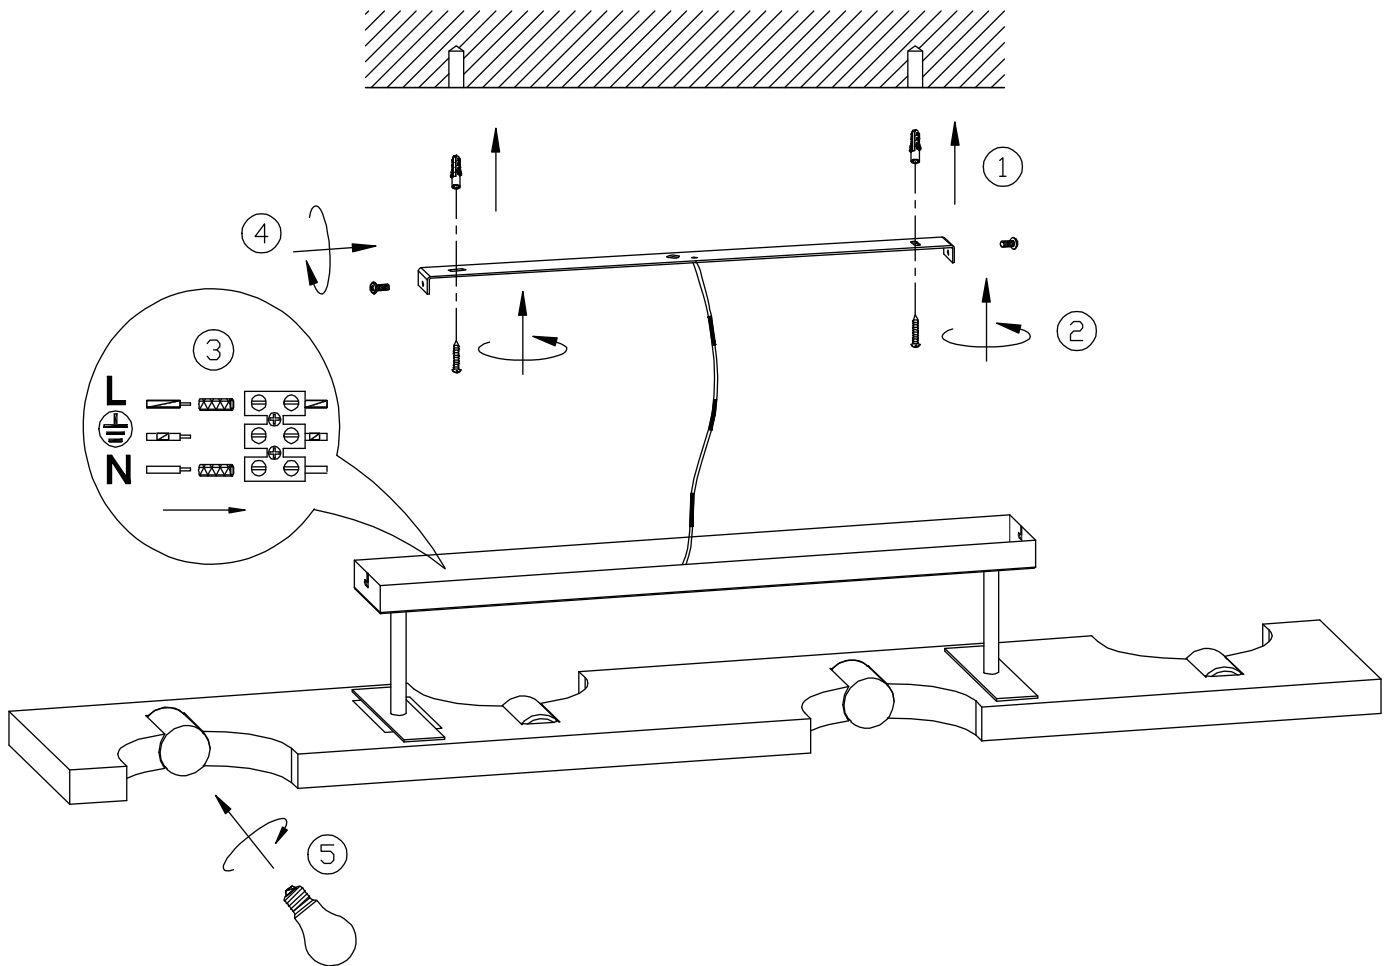

(SR) UPOZORENJE!

Prije početka montaže, pažljivo pročitajte sigurnosne upute!

(UK) ПОПЕРЕДЖЕННЯ!

Перед розбиранням, будь ласка, уважно прочитайте інструкції з техніки безпеки!

230V ~ 50Hz, 4x E27 / max. 10W