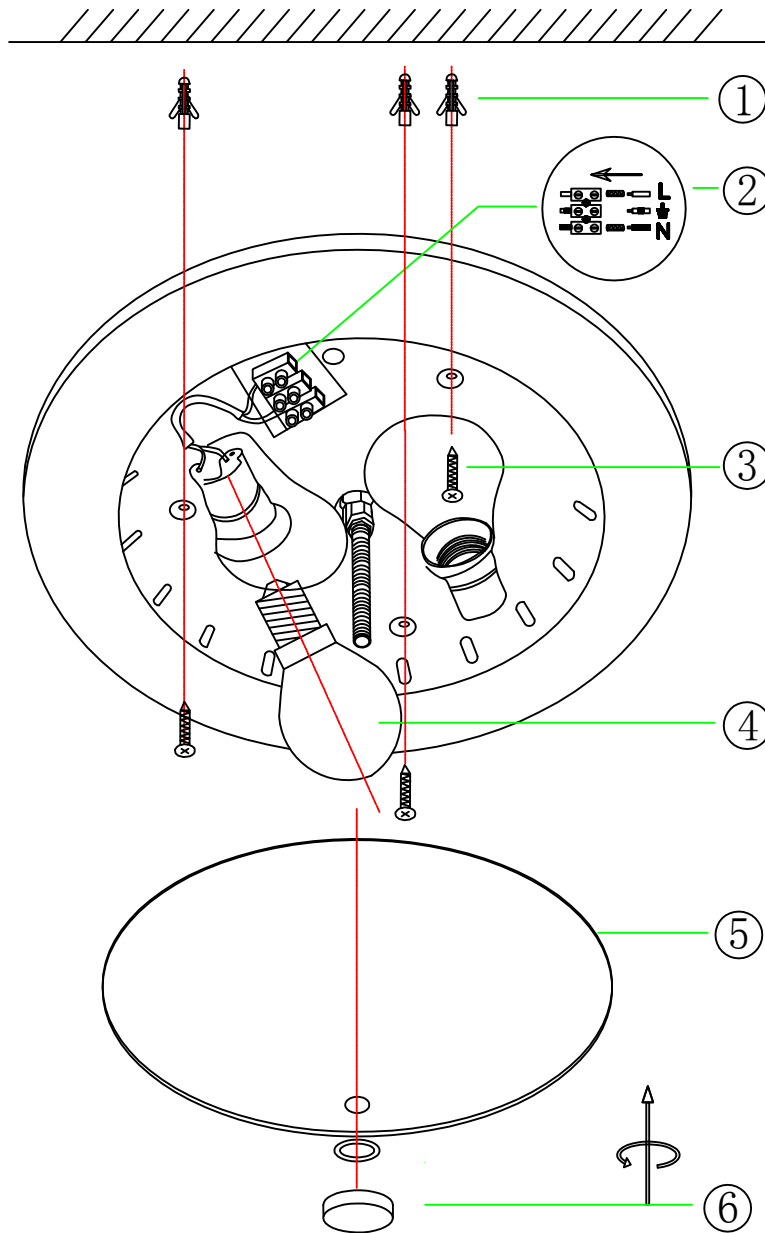

Norėdami saugiai ir teisingai sumontuoti šviestuv vadovaukitės šia instrukcija!

**(ET) HOIATUS!**

Enne monteerimist lugege ohutusjuhised tähelepanelikult läbi!

**(DA) OBS!**

Læs sikkerhedsinformationen nøje, før du monterer produktet!

**(UK) ПОПЕРЕДЖЕННЯ!**

Перед розбиранням, будь ласка, уважно прочитайте інструкції з техніки безпеки!

**230V ~ 50Hz**  
**2 x E27 max.25W**

  
**trio-lighting.com/**  
**612600256**