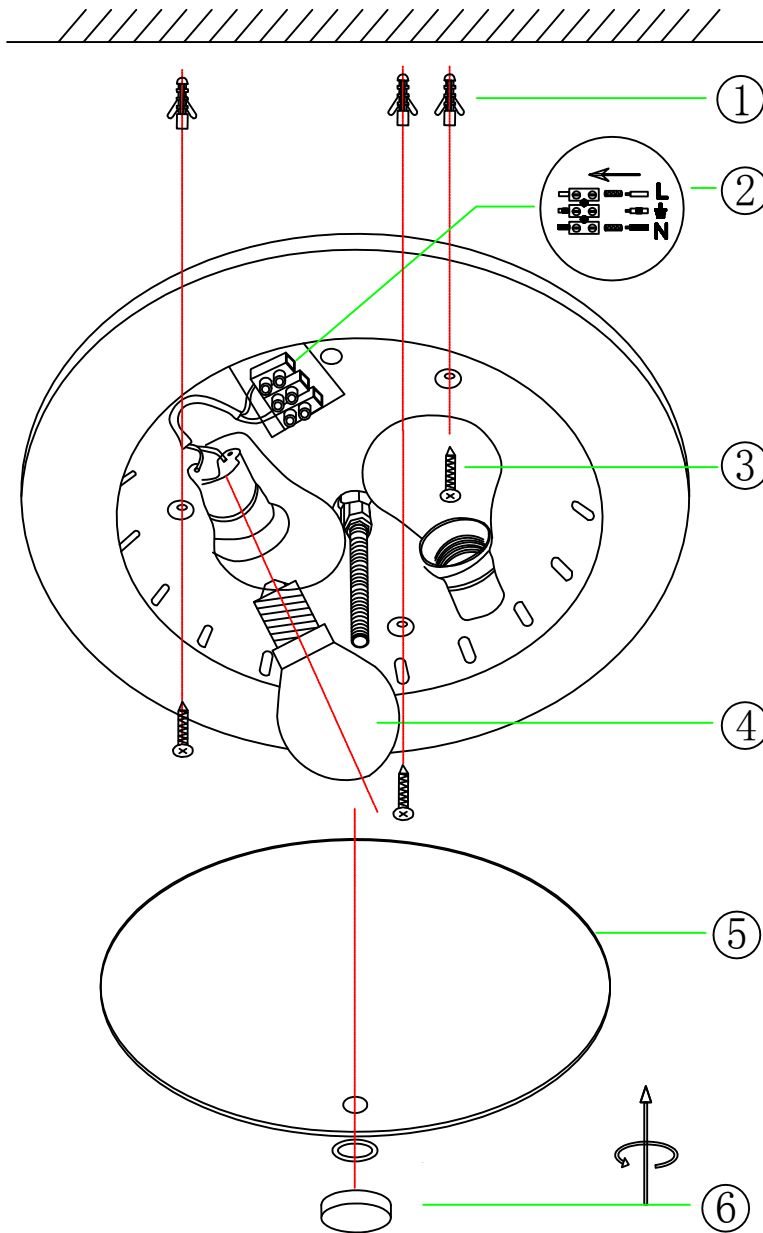

(SR) UPOZORENJE!

Prije početka montaže, pažljivo pročitajte sigurnosne upute!

(UK) ПОПЕРЕДЖЕННЯ!

Перед розбиранням, будь ласка, уважно прочитайте інструкції з техніки безпеки!

230V ~ 50Hz
2 x E27 max.25W

trio-lighting.com/
612600256