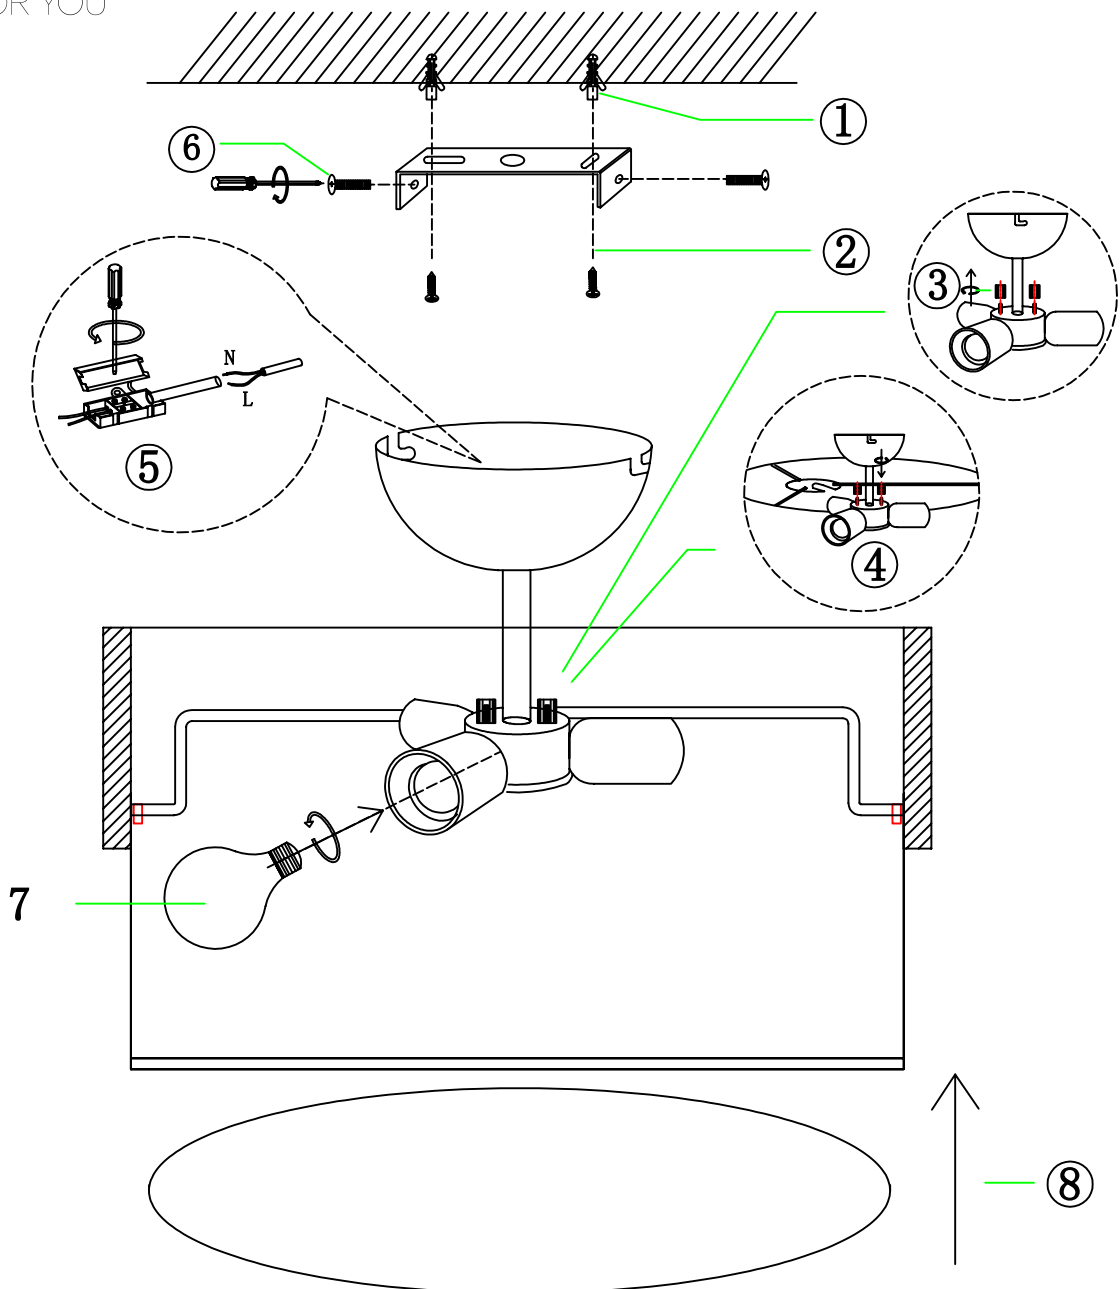

**(UK) ПОПЕРЕДЖЕННЯ!**

Перед розбиранням, будь ласка, уважно прочитайте інструкції з техніки безпеки!

**230V ~ 50Hz**  
**3 x E27 max.40W**

  
**trio-lighting.com/**  
**611500301**