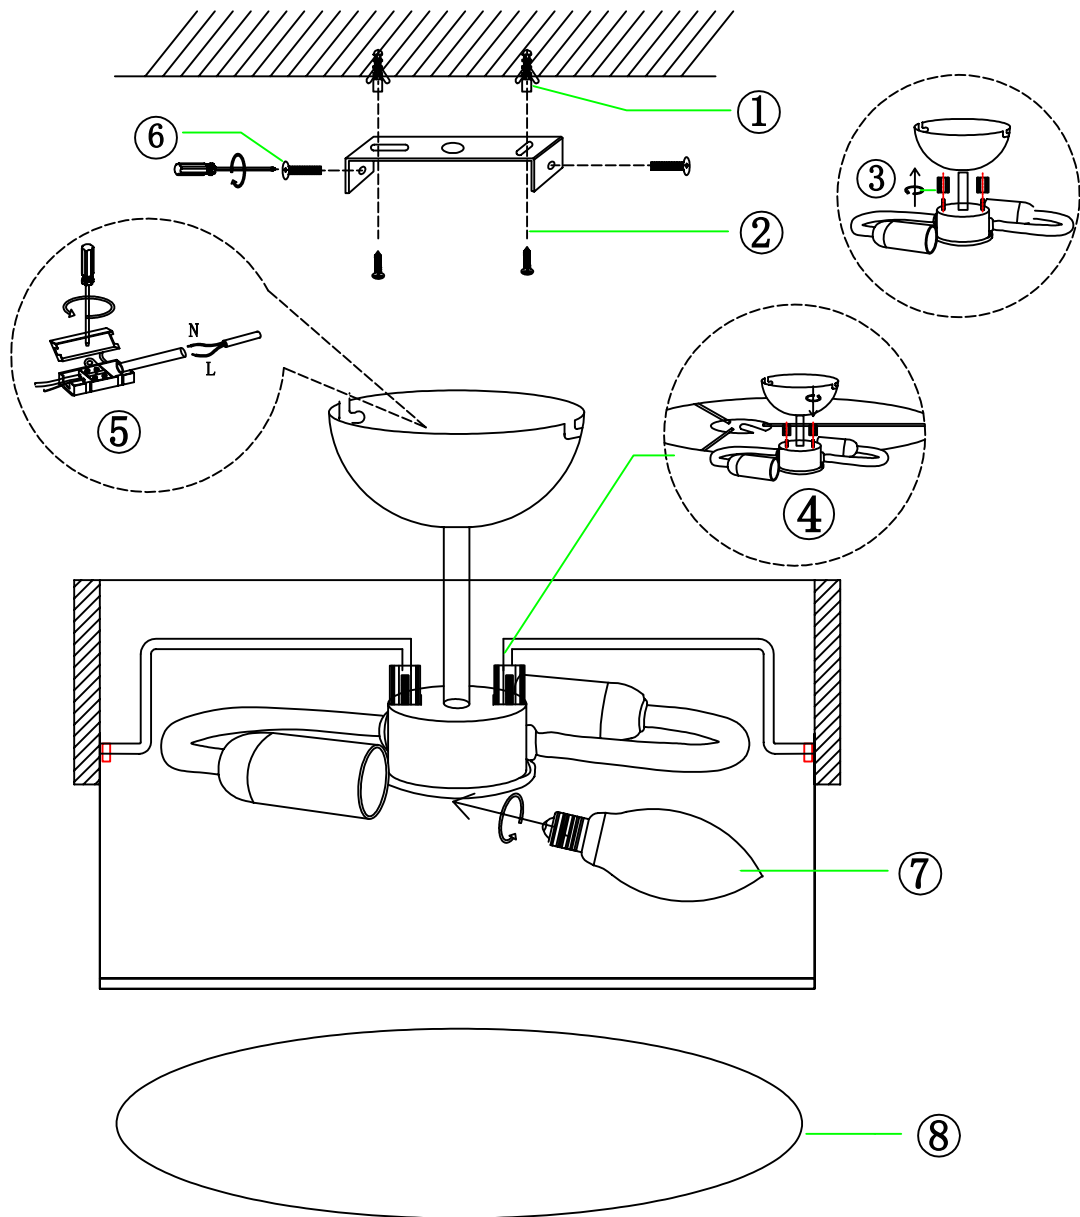

Norėdami saugiai ir teisingai sumontuoti šviestuv vadovaukitės šia instrukcija!

**(ET) HOIATUS!**

Enne monteerimist lugege ohutusjuhised tähelepanelikult läbi!

**(DA) OBS!**

Læs sikkerhedsinformationen nøje, før du monterer produktet!

**(UK) ПОПЕРЕДЖЕННЯ!**

Перед розбиранням, будь ласка, уважно прочитайте інструкції з техніки безпеки!

**230V ~ 50Hz**  
**2 x E14 max.40W**

  
**trio-lighting.com/**  
**611500201**