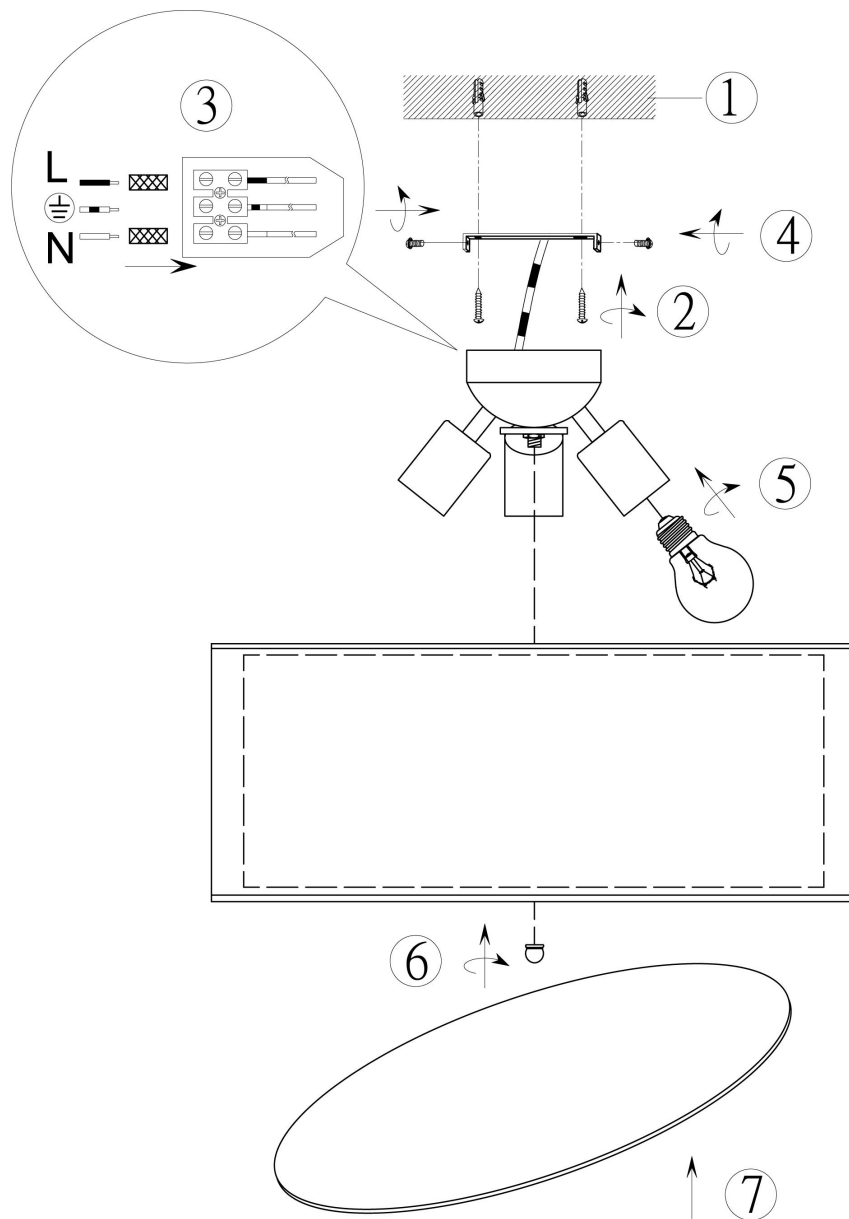

(SR) UPOZORENJE!

Prije početka montaže, pažljivo pročitajte sigurnosne upute!

(UK) ПОПЕРЕДЖЕННЯ!

Перед розбиранням, будь ласка, уважно прочитайте інструкції з техніки безпеки!

230V ~ 50Hz, 3x E27 / max. 40W