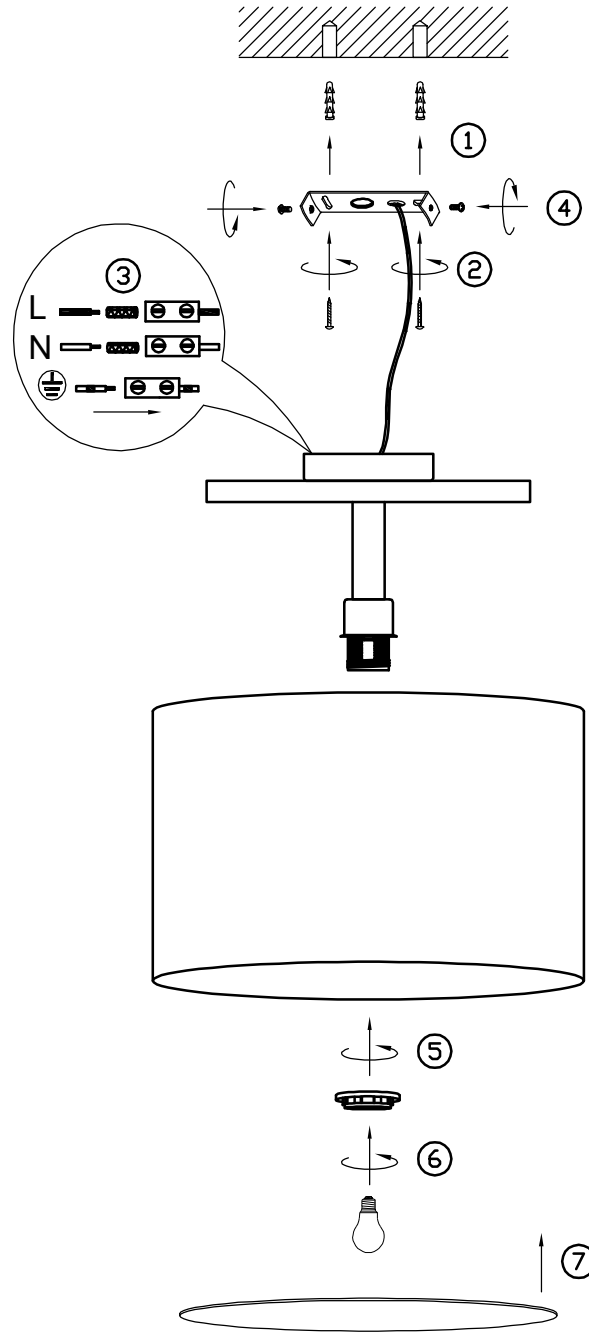

(SR) UPOZORENJE!

Prije početka montaže, pažljivo pročitajte sigurnosne upute!

230V ~ 50Hz, 1 x E27 / max.60W