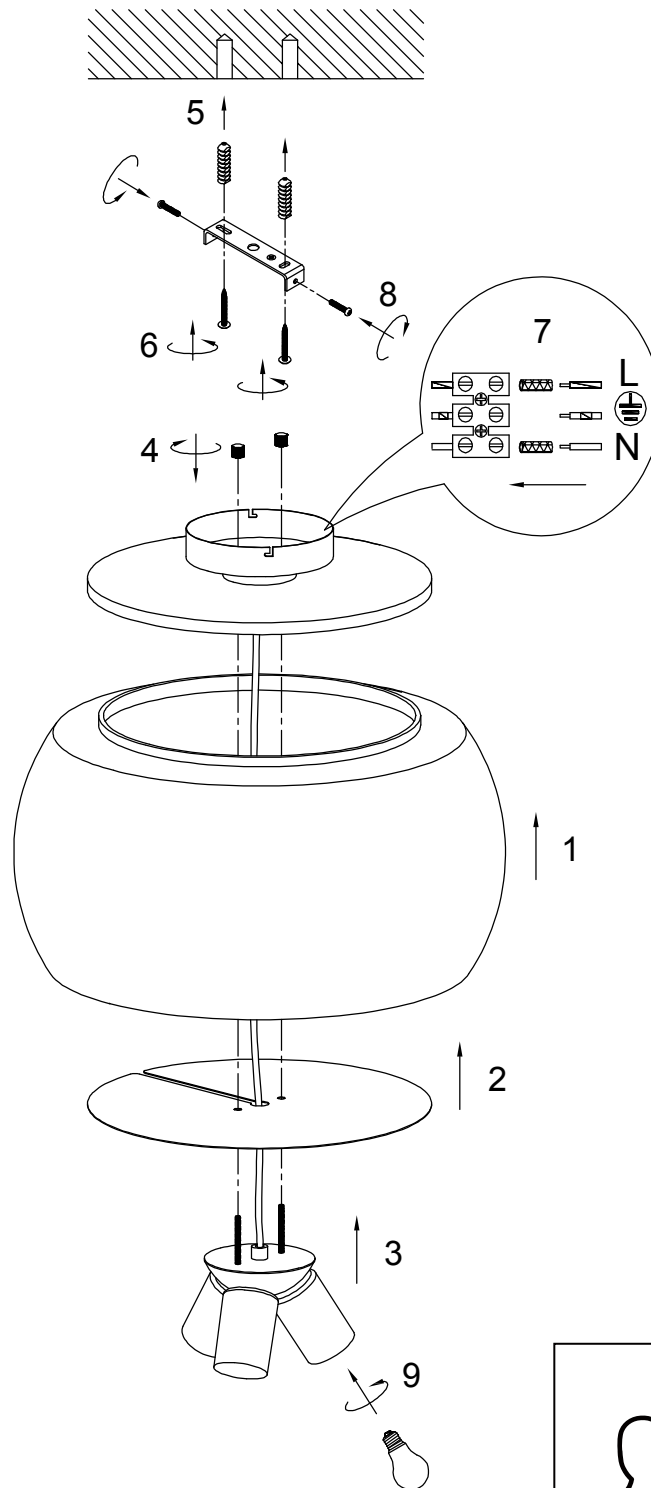

(SR) UPOZORENJE!

Prije početka montaže, pažljivo pročitajte sigurnosne upute!

230V ~ 50Hz, 3 x E27/ max.60W

trio-lighting.com/
600600331