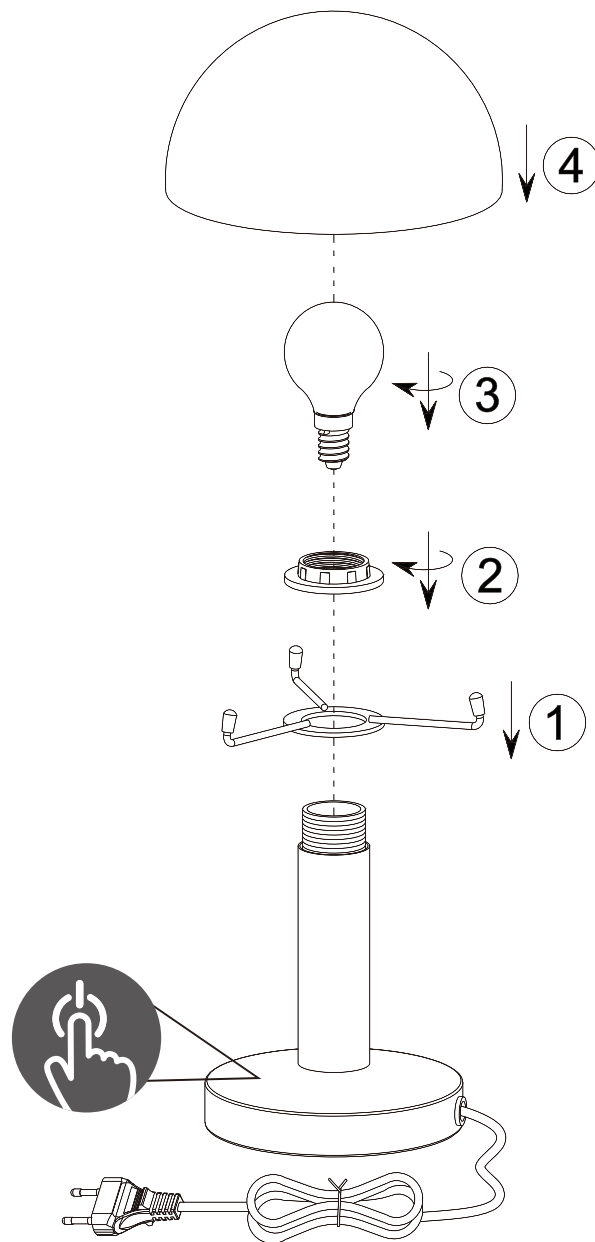

Norėdami saugiai ir teisingai sumontuoti šviestuv vadovaukitės šia instrukcija!

**(ET) HOIATUS!**

Enne monteerimist lugege ohutusjuhised tähelepanelikult läbi!

**(DA) OBS!**

Læs sikkerhedsinformationen nøje, før du monterer produktet!

**(UK) ПОПЕРЕДЖЕННЯ!**

Перед розбиранням, будь ласка, уважно прочитайте інструкції з техніки безпеки!

230V~50Hz, 1 x E14 max.40W

[trio-lighting.com/](http://trio-lighting.com/)  
599100107