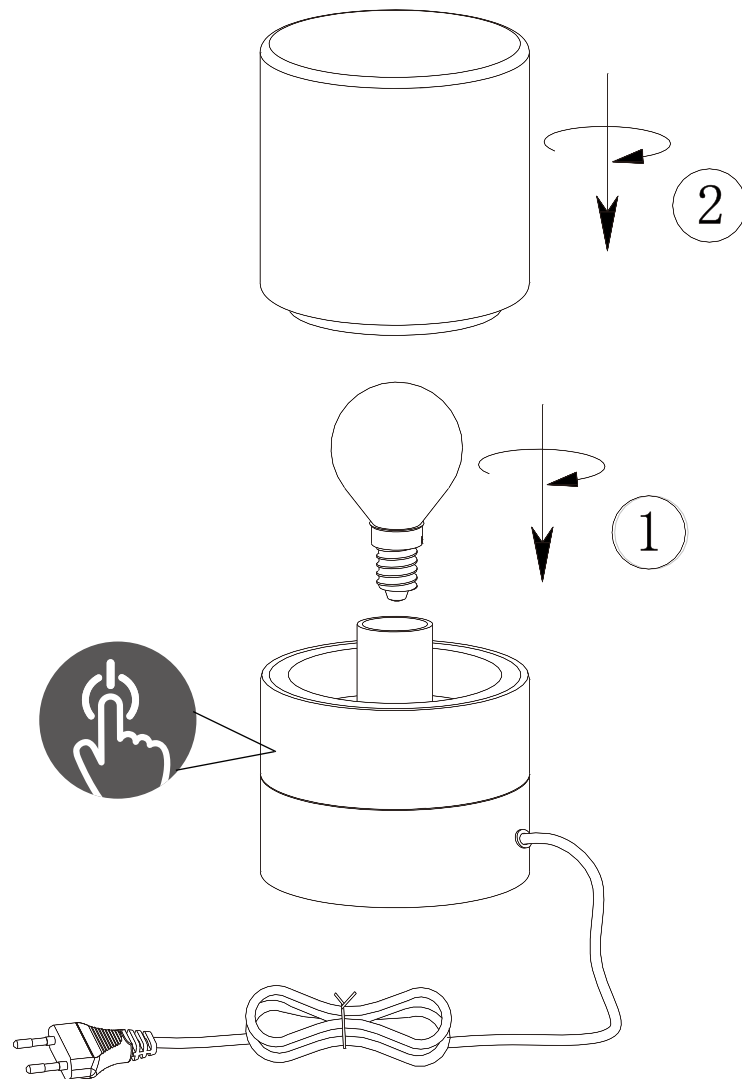

(SR) UPOZORENJE!

Prije početka montaže, pažljivo pročitajte sigurnosne upute!

(UK) ПОПЕРЕДЖЕННЯ!

Перед розбиранням, будь ласка, уважно прочитайте інструкції з техніки безпеки!

230V~50Hz, 1 x E14 max.40W

**trio-lighting.com/
591000107**