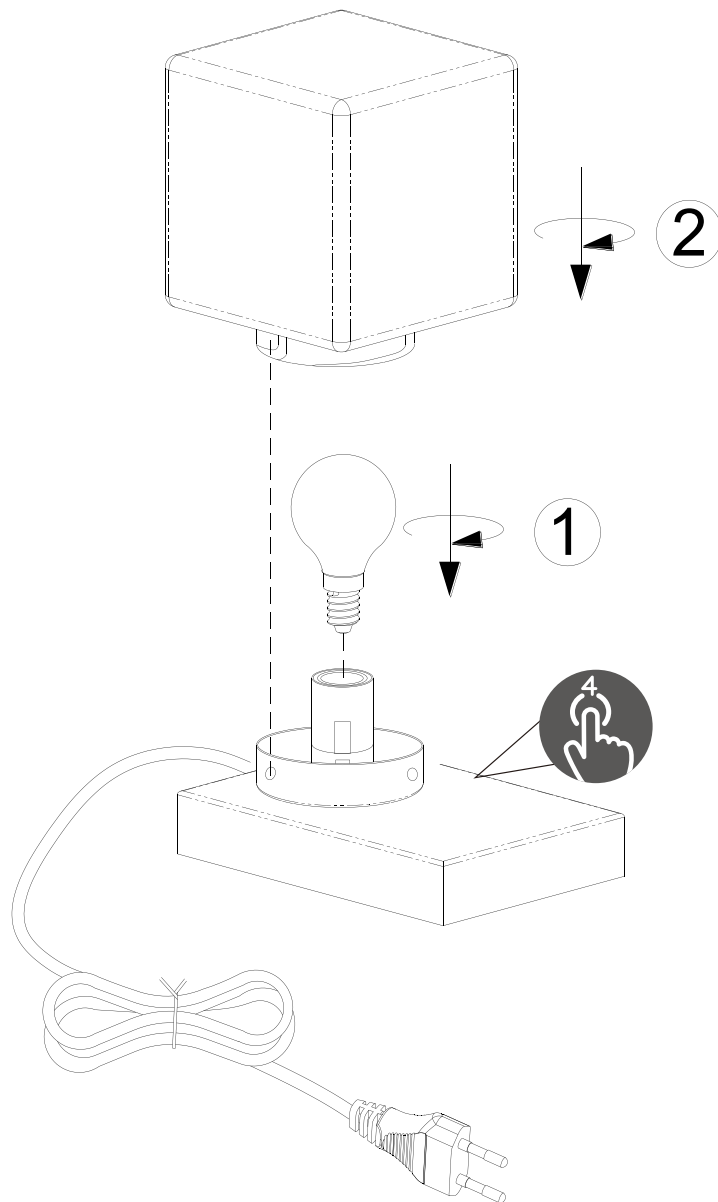

(SR) UPOZORENJE!

Prije početka montaže, pažljivo pročitajte sigurnosne upute!

230V~50Hz 1 x E14

min.10W max.40W

min.3W max.20W

trio-lighting.com/
5901011-07