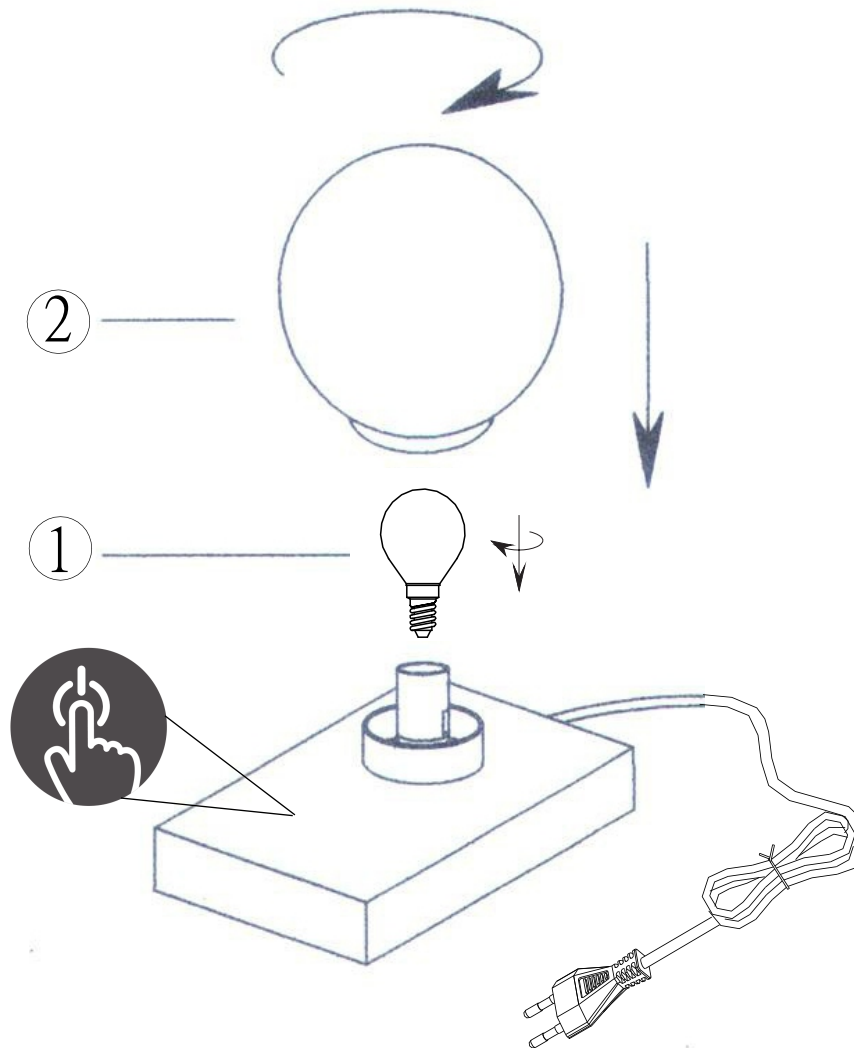

(SR) UPOZORENJE!

Prije početka montaže, pažljivo pročitajte sigurnosne upute!

(UK) ПОПЕРЕДЖЕННЯ!

Перед розбиранням, будь ласка, уважно прочитайте інструкції з техніки безпеки!

230V~50Hz, 1 x E14 max.40W

An icon showing a person silhouette, a question mark in a speech bubble, and a computer monitor with an information 'i' icon, connected by double-headed arrows.