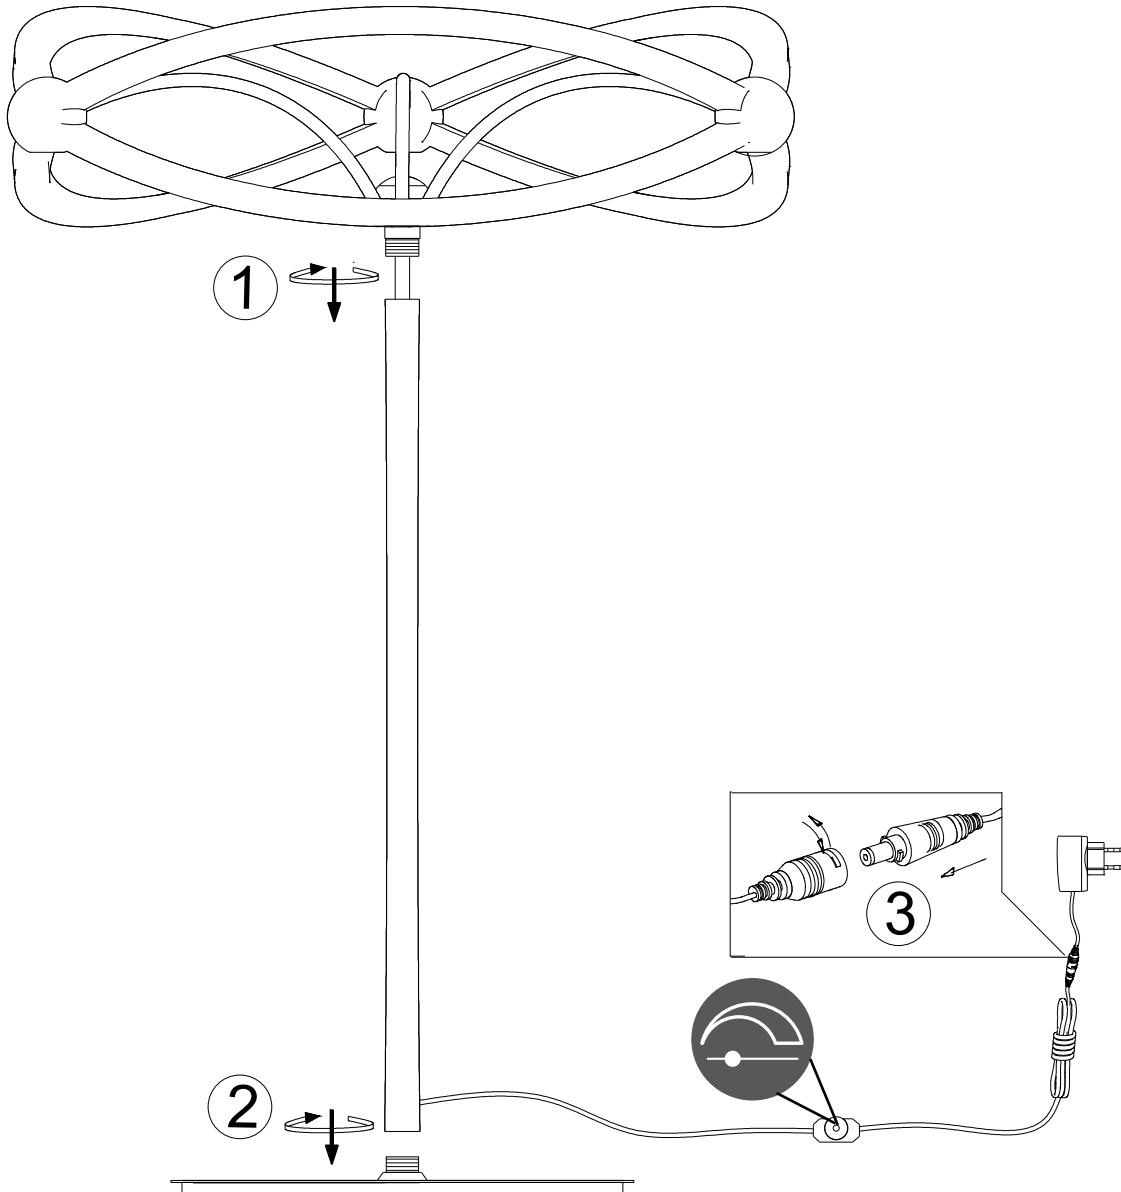

(SR) UPOZORENJE!

Prije početka montaže, pažljivo pročitajte sigurnosne upute!

230V~50Hz, 1 x LED 26W

trio-lighting.com/
521210107