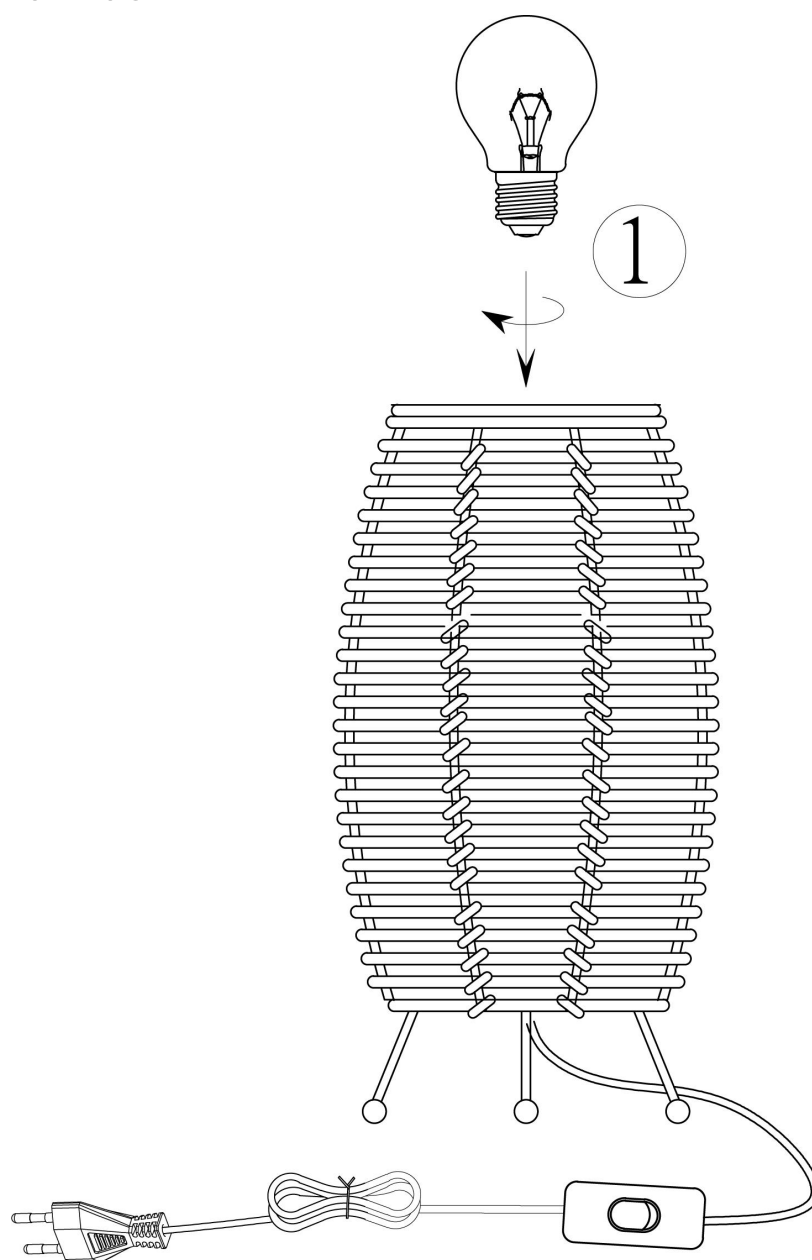

**(UK) ПОПЕРЕДЖЕННЯ!**

Перед розбиранням, будь ласка, уважно прочитайте інструкції з техніки безпеки!

512200136

 **TRIO**  
LIGHTING FOR YOU

**230V ~ 50Hz, 1 x E27 / max. 40W**