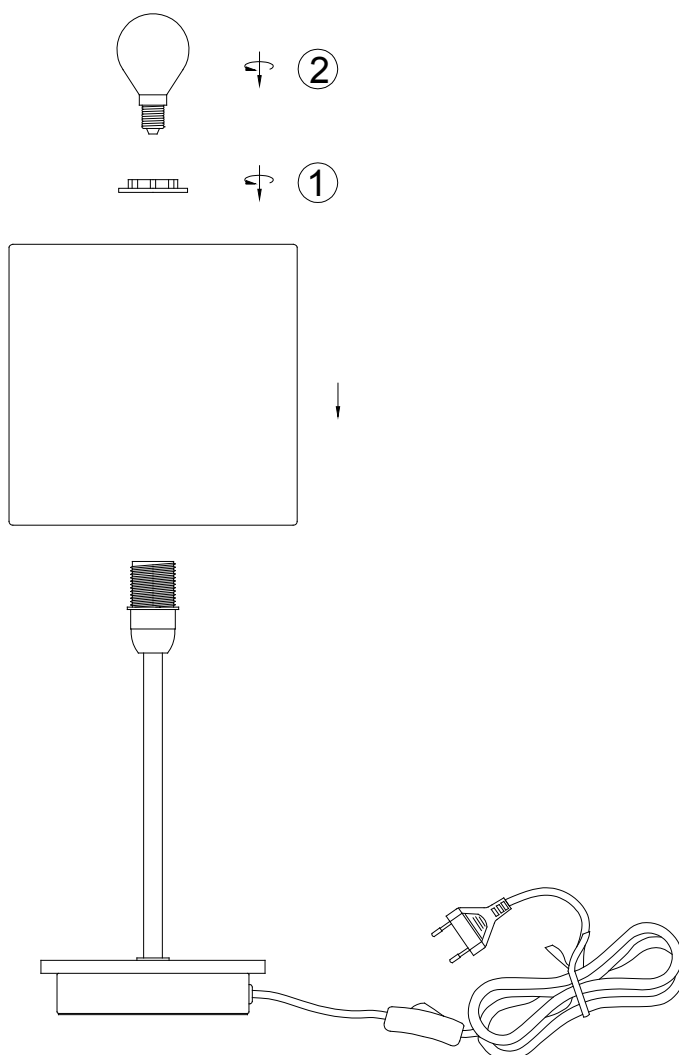

(SR) UPOZORENJE!

Prije početka montaže, pažljivo pročitajte sigurnosne upute!

230V ~ 50Hz, 1 x E14 / max. 40W

trio-lighting.com/
502100130