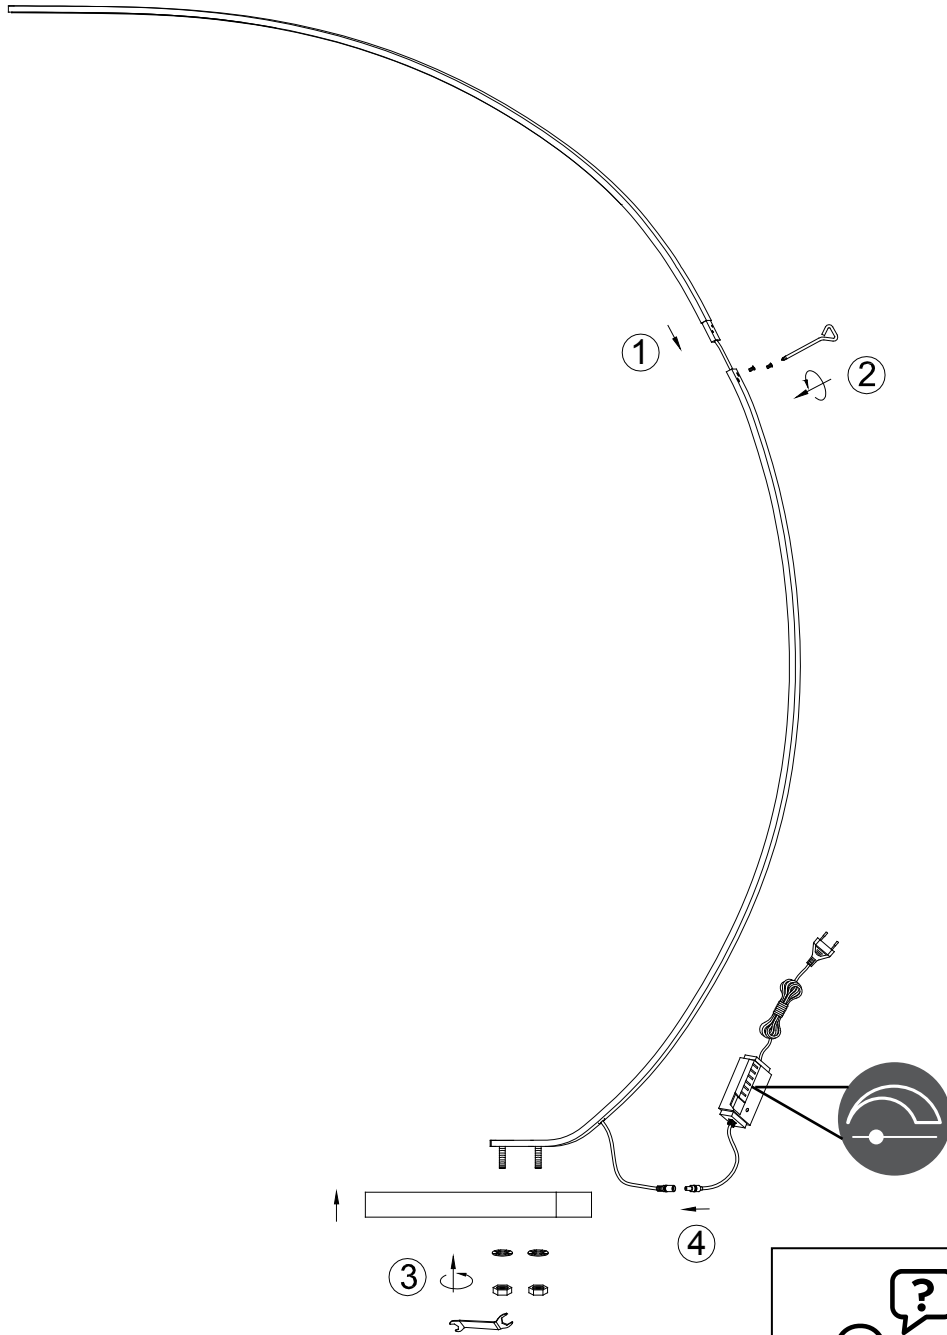

(SR) UPOZORENJE!

Prije početka montaže, pažljivo pročitajte sigurnosne upute!

230V ~ 50Hz, 1 x LED / 18W

[trio-lighting.com/
426511807](http://trio-lighting.com/426511807)