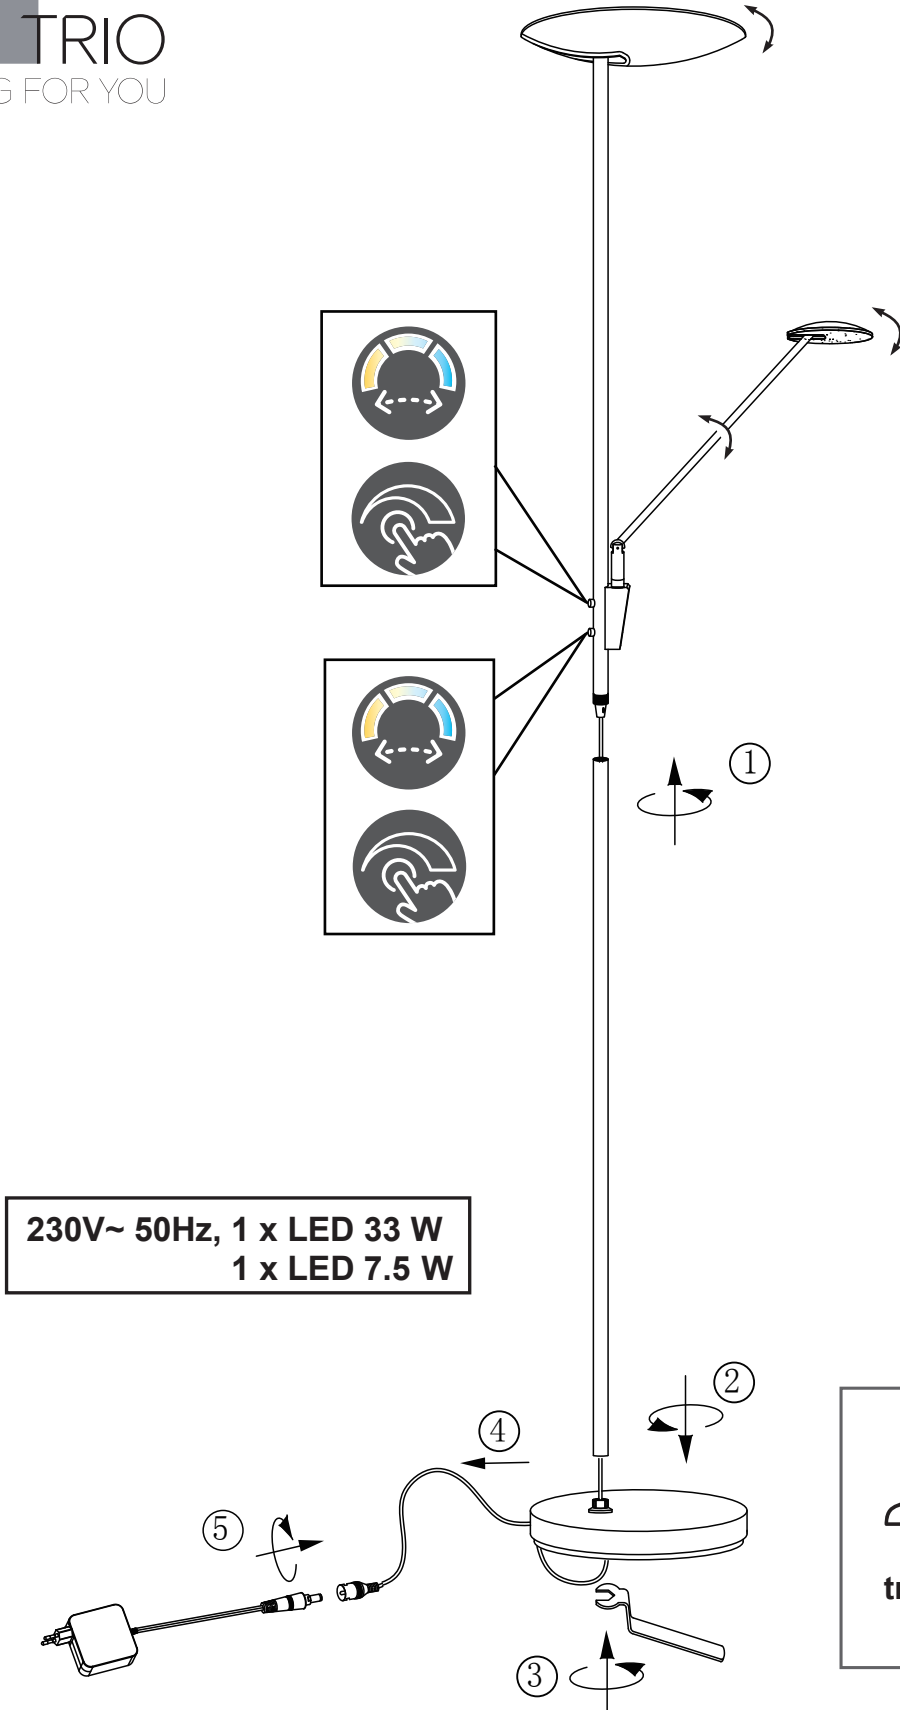

(SR) UPOZORENJE!

Prije početka montaže, pažljivo pročitajte sigurnosne upute!

TRIO

LIGHTING FOR YOU

230V~ 50Hz, 1 x LED 33 W
1 x LED 7.5 W

trio-lighting.com/
423010207