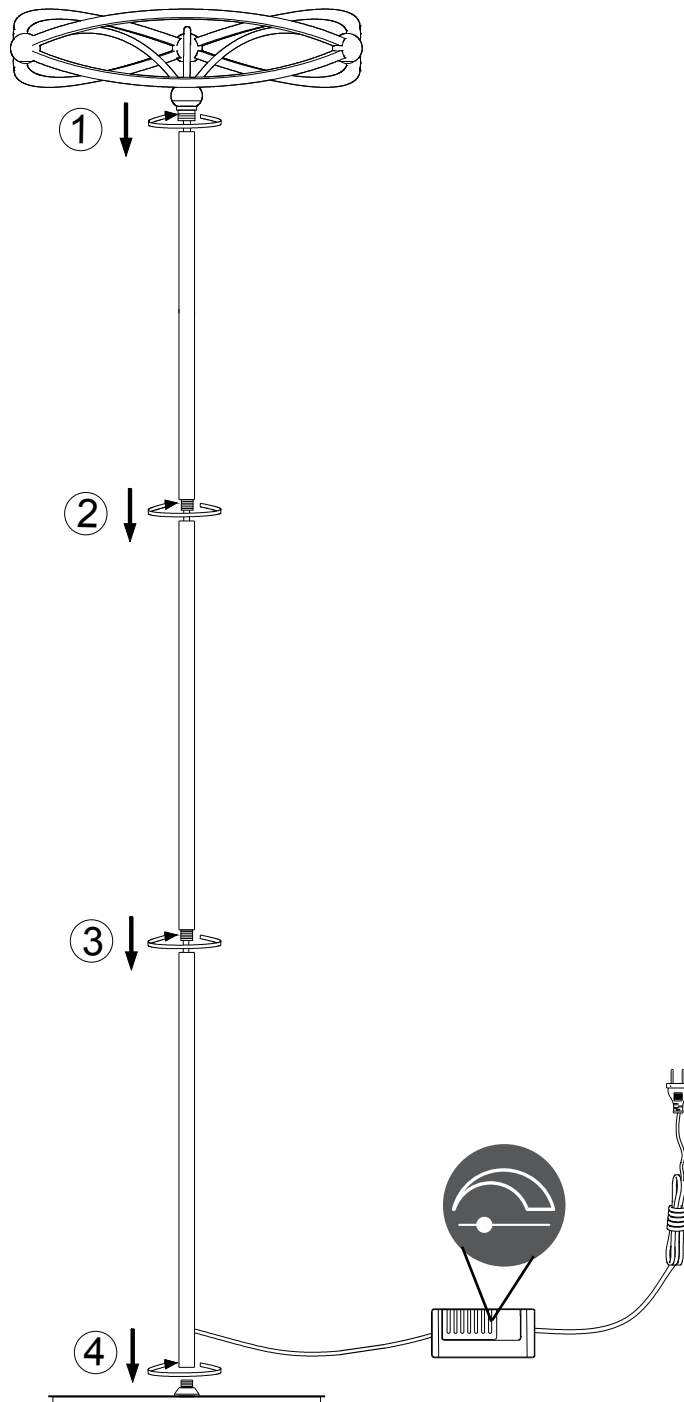

(SR) UPOZORENJE!

Prije početka montaže, pažljivo pročitajte sigurnosne upute!

230V~50Hz, 1 x LED 31W

trio-lighting.com/
421210107