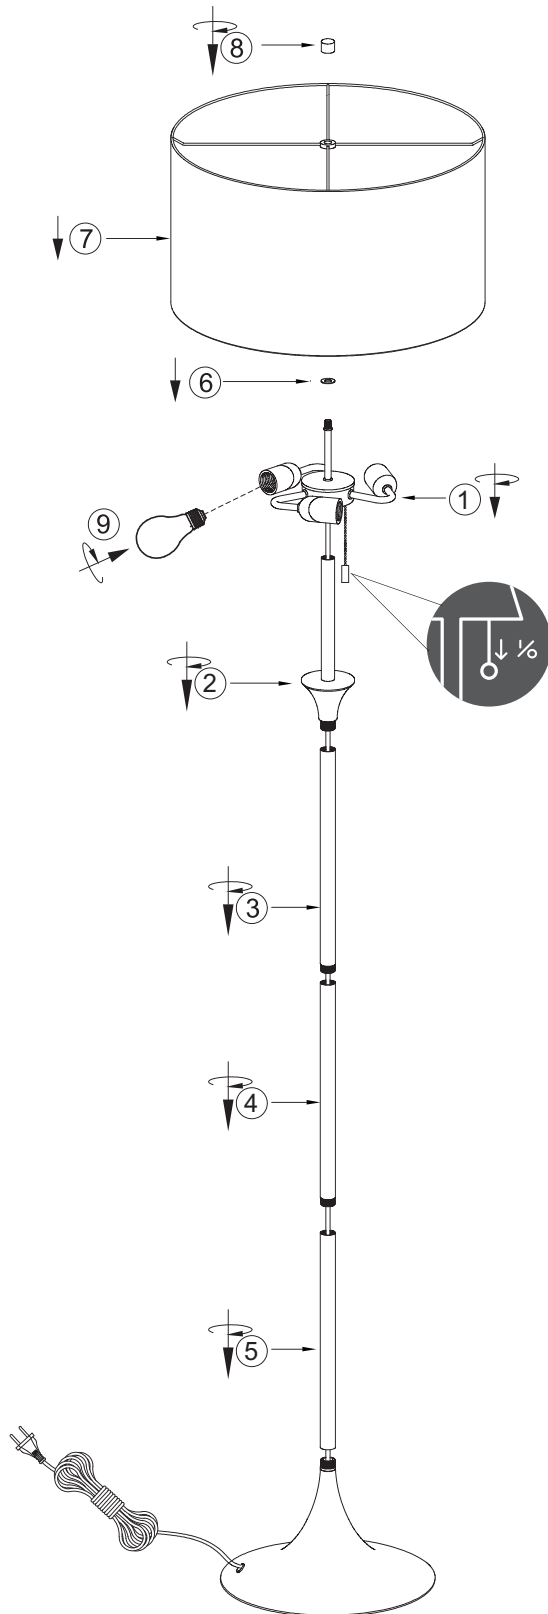

(SR) UPOZORENJE!

Prije početka montaže, pažljivo pročitajte sigurnosne upute!

(UK) ПОПЕРЕДЖЕННЯ!

Перед розбиранням, будь ласка, уважно прочитайте інструкції з техніки безпеки!

230V~ 50Hz
3 x E27 / max. 40W