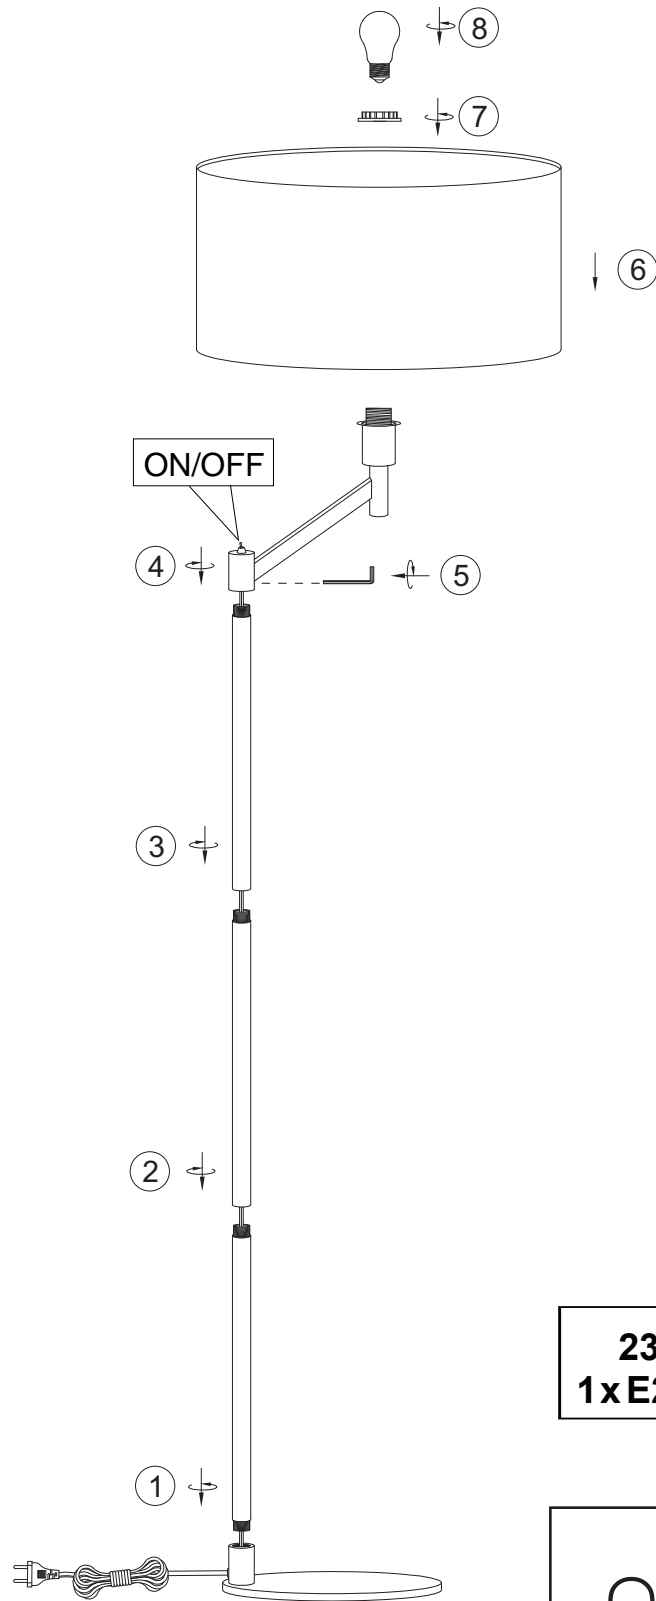

(SR) UPOZORENJE!

Prije početka montaže, pažljivo pročitajte sigurnosne upute!

(UK) ПОПЕРЕДЖЕННЯ!

Перед розбиранням, будь ласка, уважно прочитайте інструкції з техніки безпеки!

230V~ 50Hz
1x E27/max. 60W

trio-lighting.com/
414400107