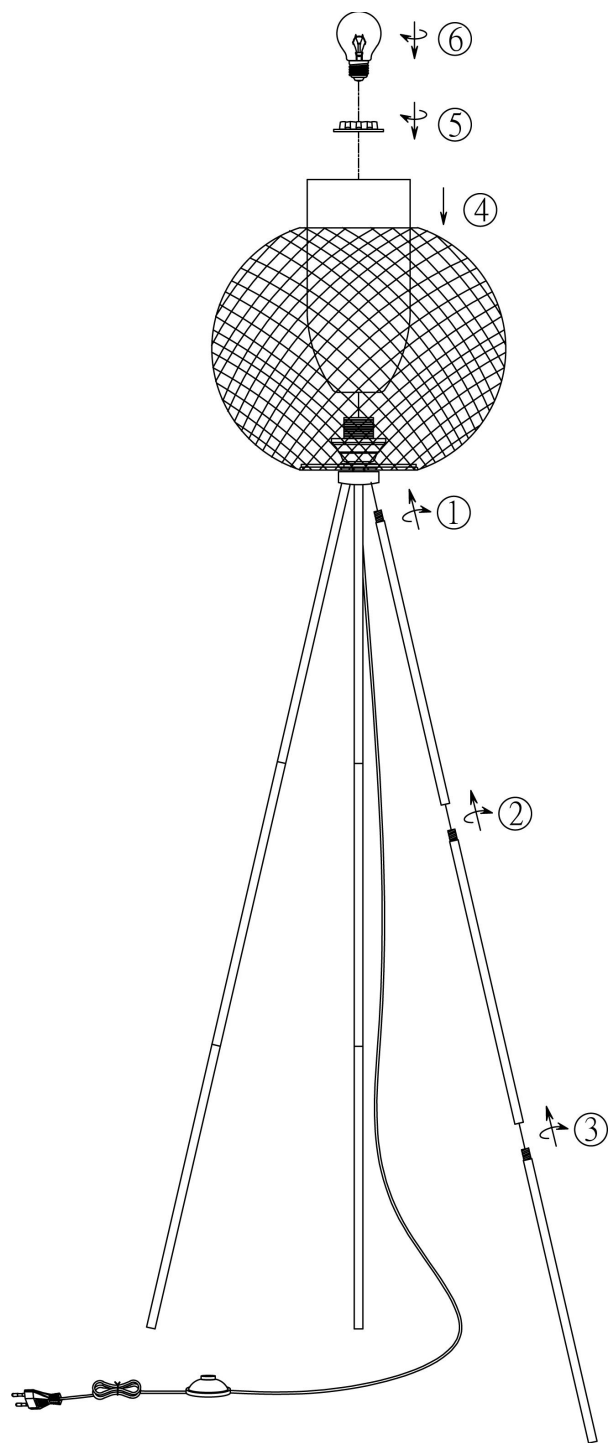

(SR) UPOZORENJE!

Prije početka montaže, pažljivo pročitajte sigurnosne upute!

230V ~ 50Hz, 1x E27 / max. 60W

trio-lighting.com /
413900132