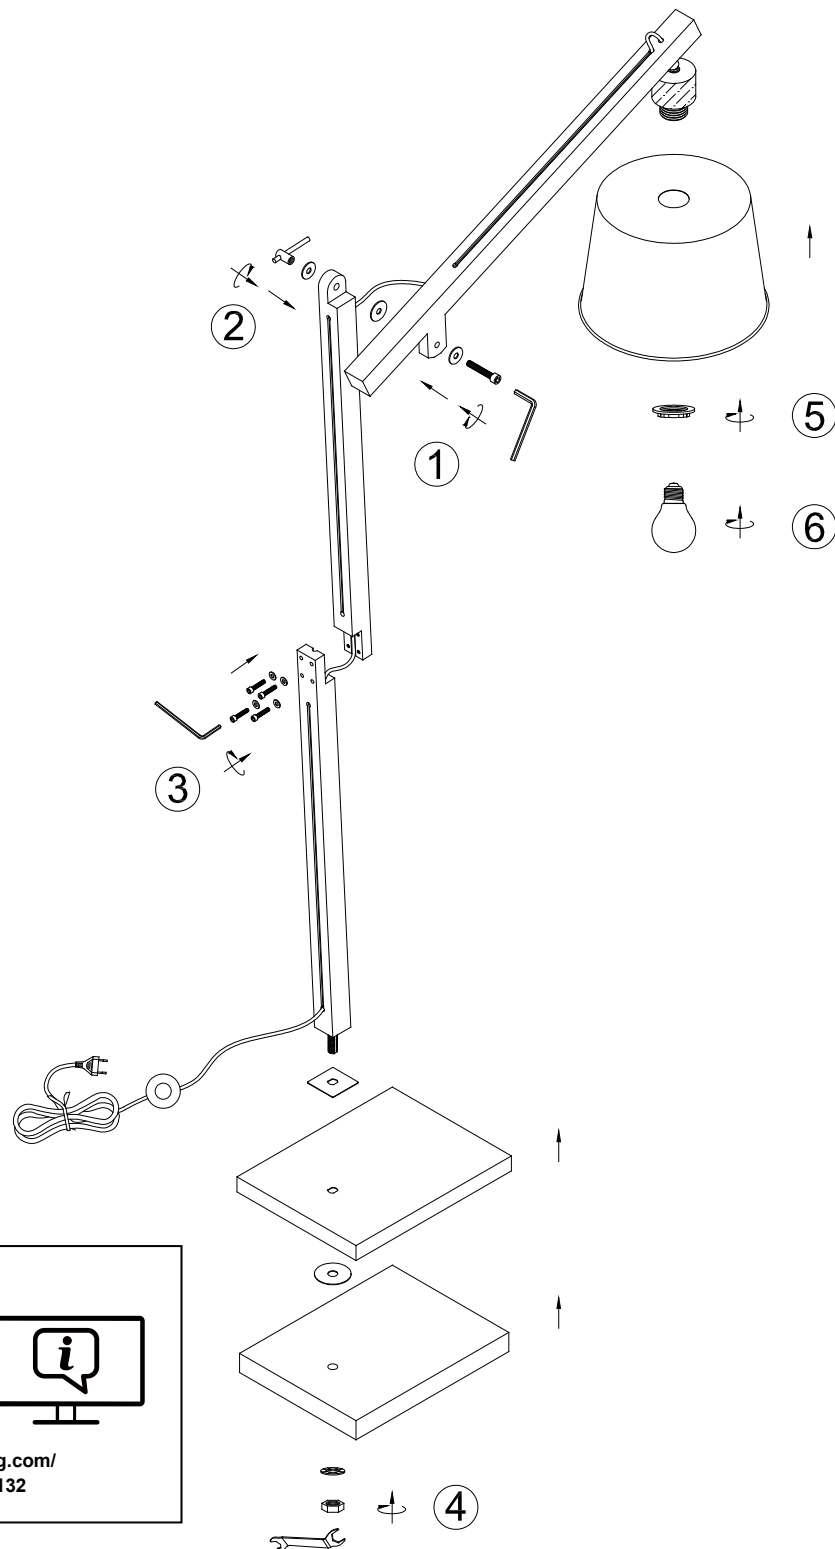

(SR) UPOZORENJE!

Prije početka montaže, pažljivo pročitajte sigurnosne upute!

Art.-Nr.: 412700132

[trio-lighting.com/
412700132](http://trio-lighting.com/412700132)

230V ~ 50Hz, 1 x E27 / max.60W