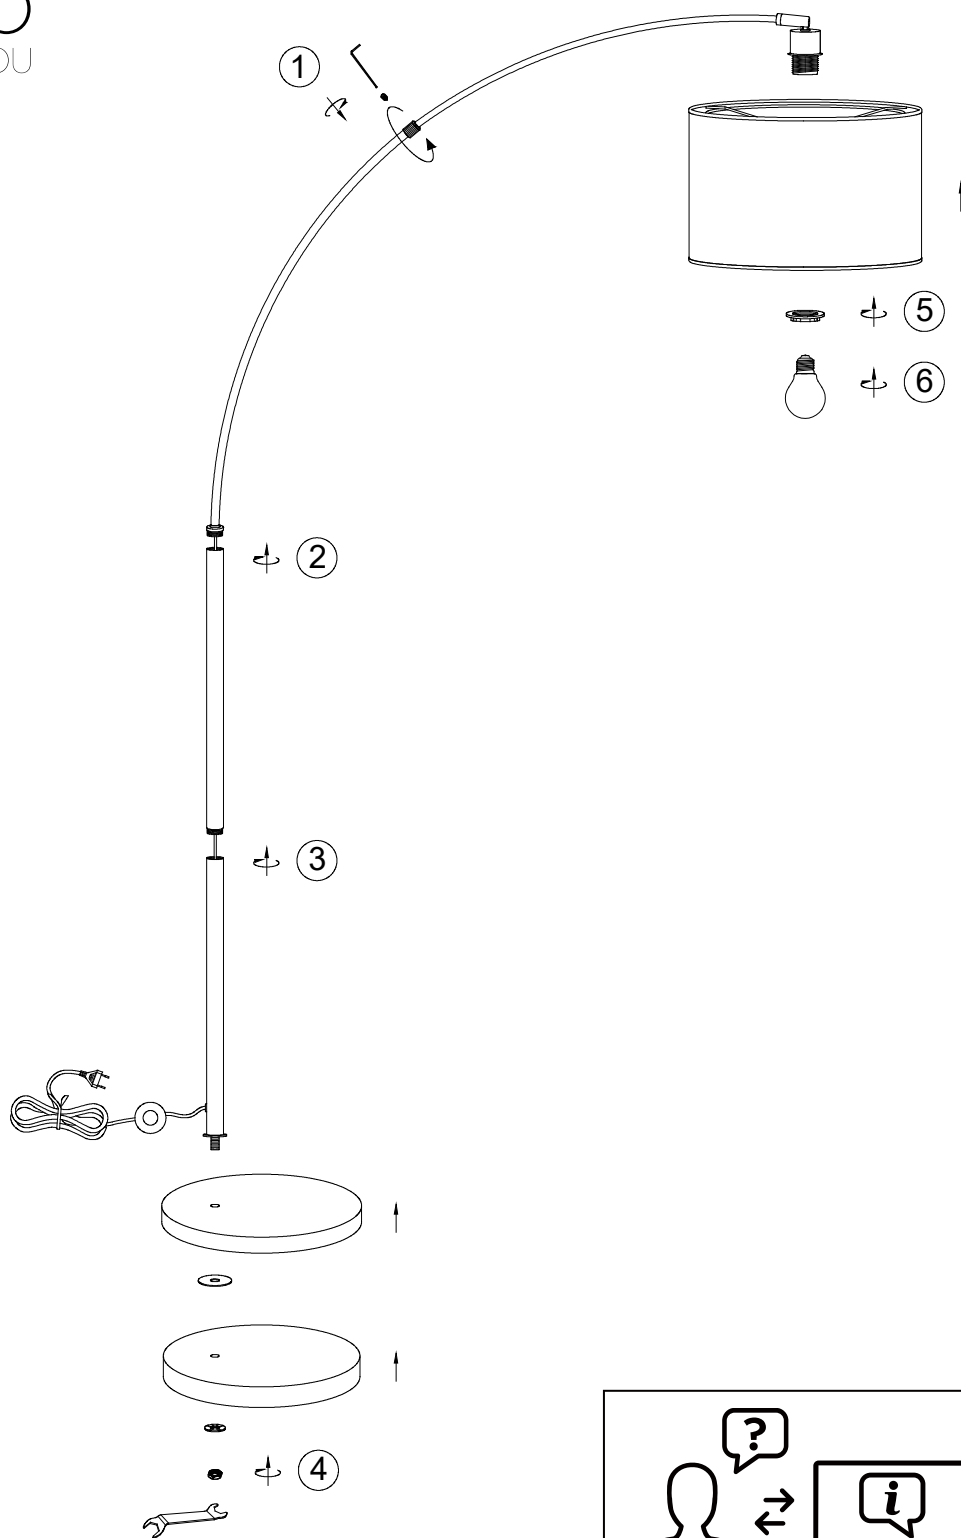

(SR) UPOZORENJE!

Prije početka montaže, pažljivo pročitajte sigurnosne upute!

(UK) ПОПЕРЕДЖЕННЯ!

Перед розбиранням, будь ласка, уважно прочитайте інструкції з техніки безпеки!

230V ~ 50Hz, 1 X E27 / max.10W