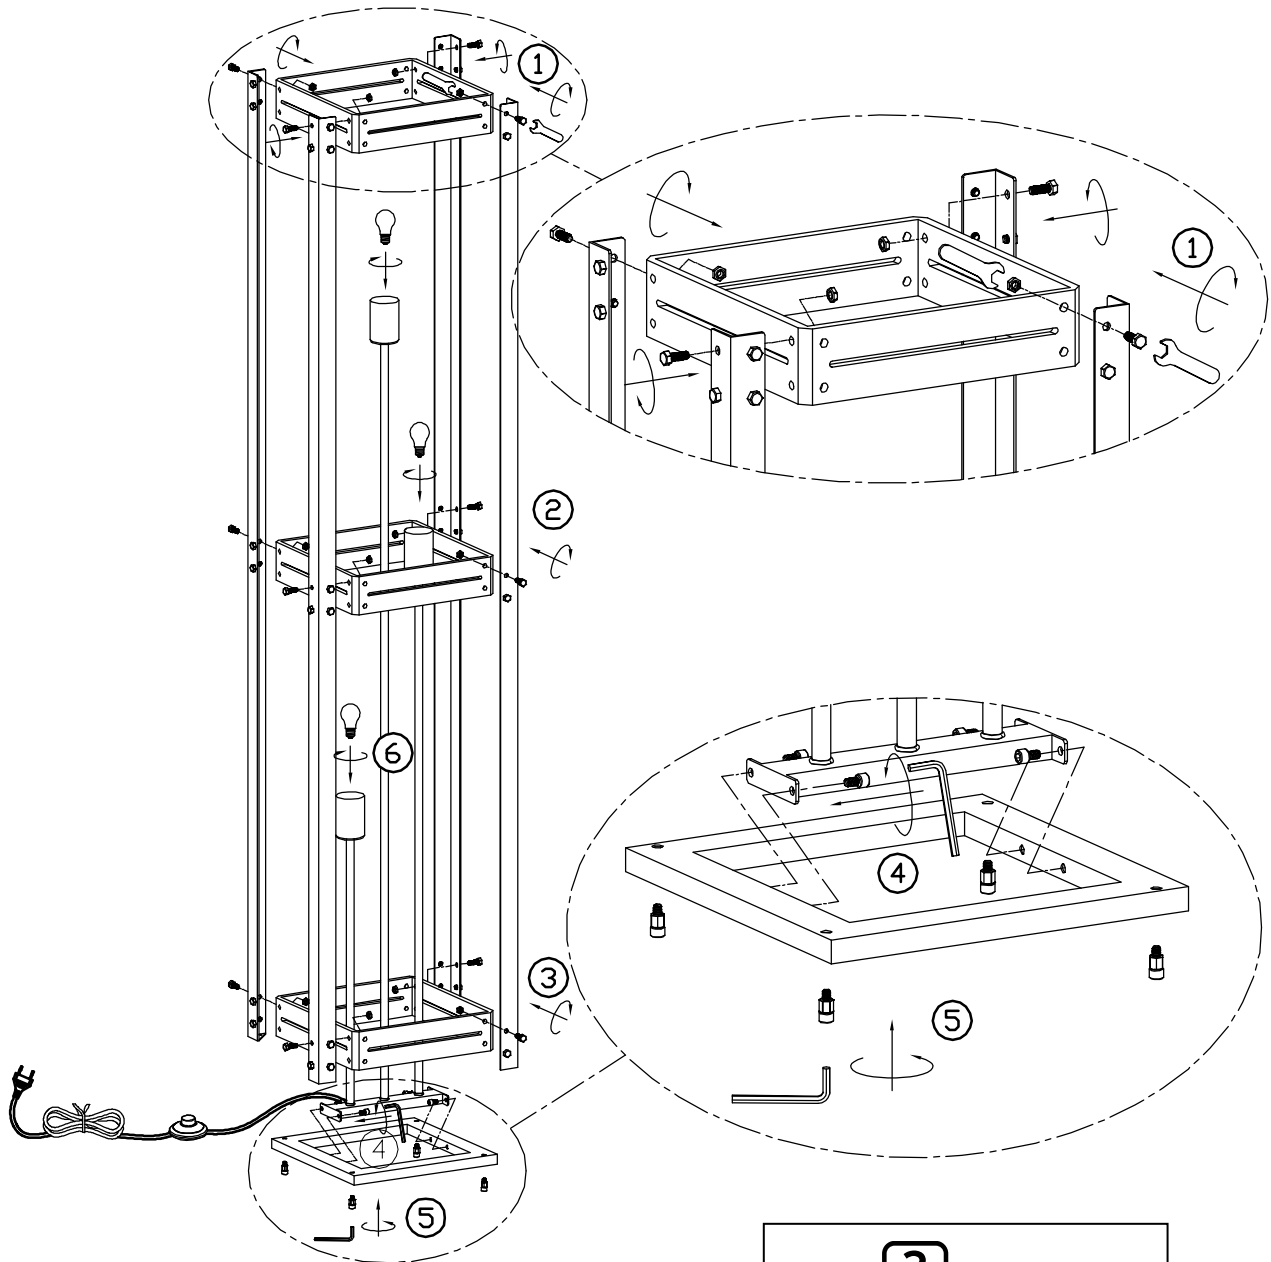

(SR) UPOZORENJE!

Prije početka montaže, pažljivo pročitajte sigurnosne upute!

230V ~ 50Hz, 3 x E27 / max.10W

trio-lighting.com/
405500367