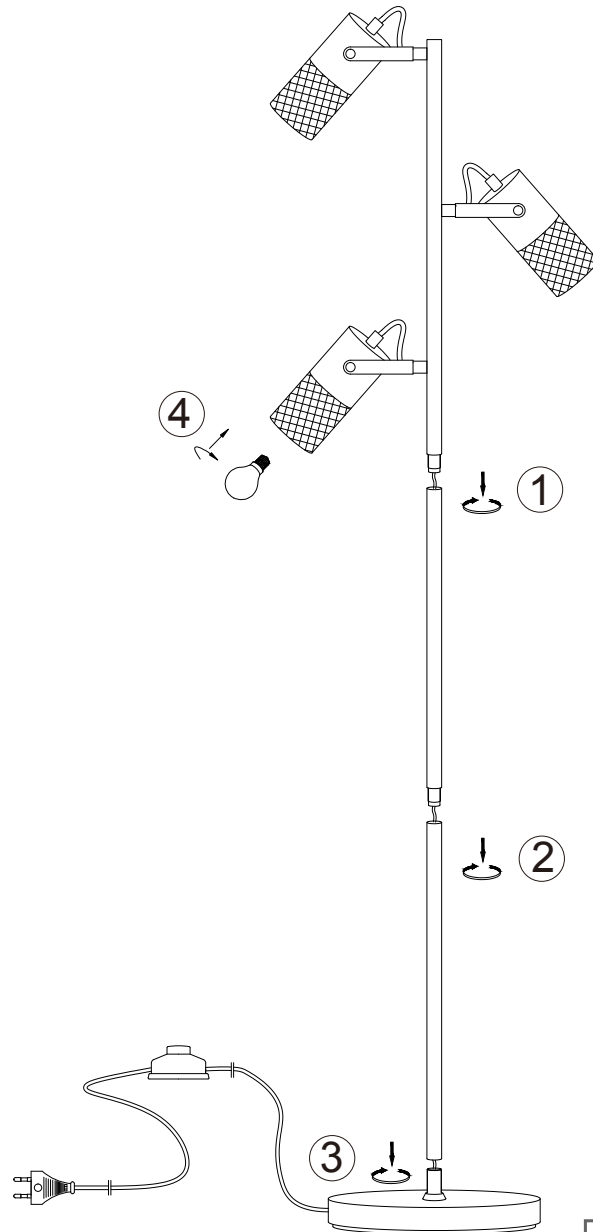

(SR) UPOZORENJE!

Prije početka montaže, pažljivo pročitajte sigurnosne upute!

230V ~ 50Hz, 3 x E14 / max. 15W

[trio-lighting.com/
404300332](http://trio-lighting.com/404300332)