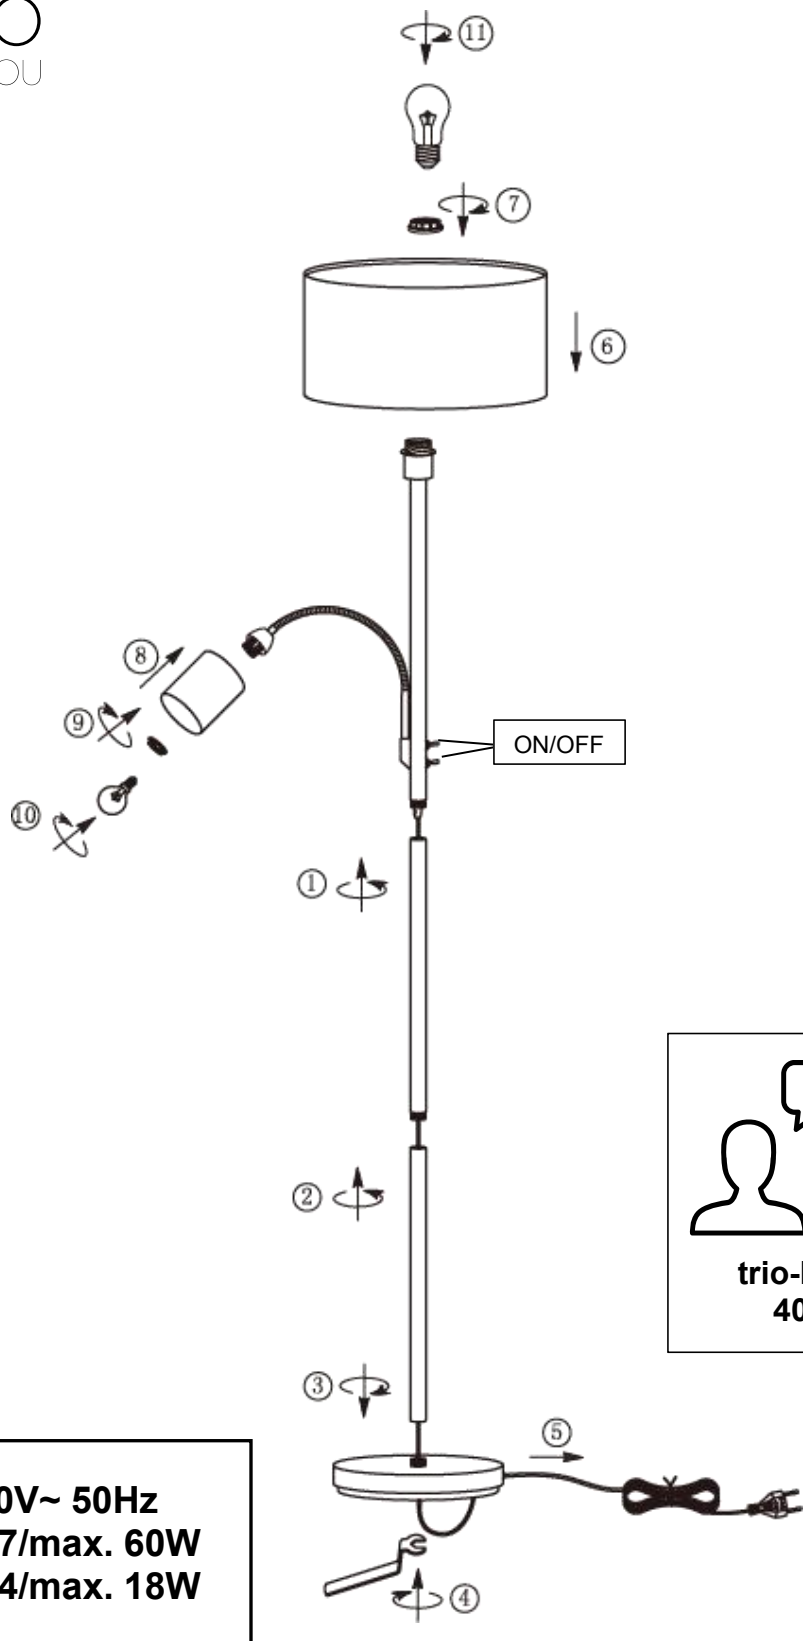

Norėdami saugiai ir teisingai sumontuoti šviestuv vadovaukitės šia instrukcija!

**(ET) HOIATUS!**

Enne monteerimist lugege ohutusjuhised tähelepanelikult läbi!

**(DA) OBS!**

Læs sikkerhedsinformationen nøje, før du monterer produktet!

ON/OFF

[trio-lighting.com/  
403900201](http://trio-lighting.com/403900201)

**230V~ 50Hz**  
**1xE27/max. 60W**  
**1xE14/max. 18W**