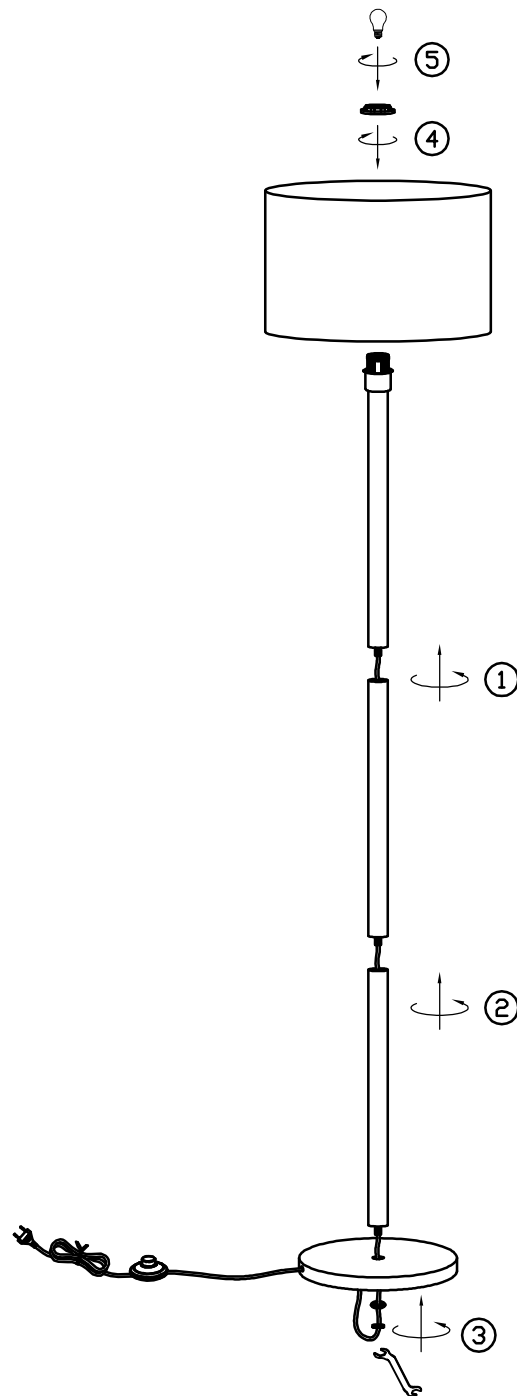

(SR) UPOZORENJE!

Prije početka montaže, pažljivo pročitajte sigurnosne upute!

230V ~ 50Hz, 1 x E27 / max.60W

[trio-lighting.com/
401200101](http://trio-lighting.com/401200101)