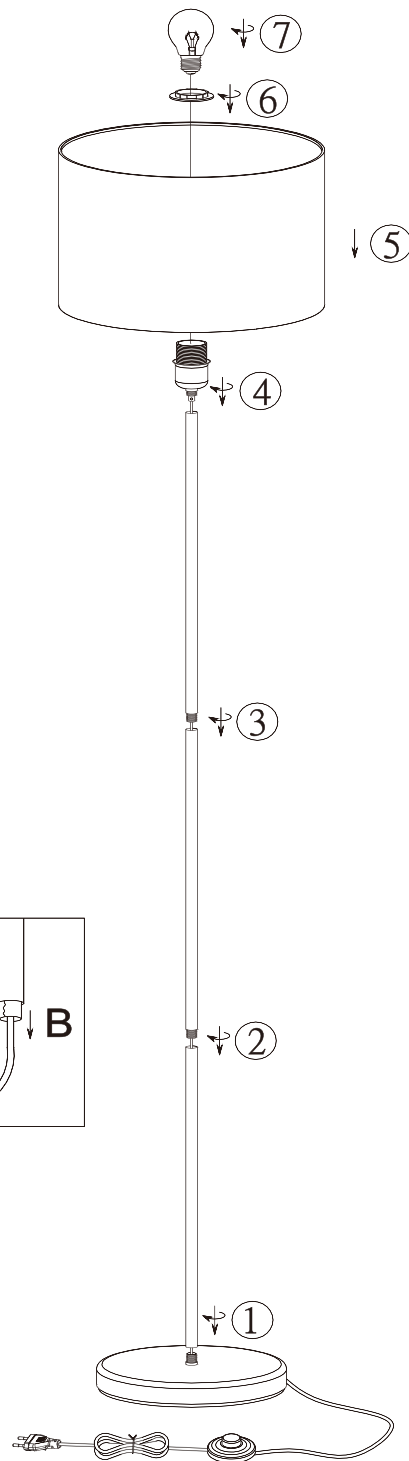

(SR) UPOZORENJE!

Prije početka montaže, pažljivo pročitajte sigurnosne upute!

Art.-Nr.: 4011001XX

230V ~ 50Hz, 1 x E27 / max.60W

trio-lighting.com/401100101