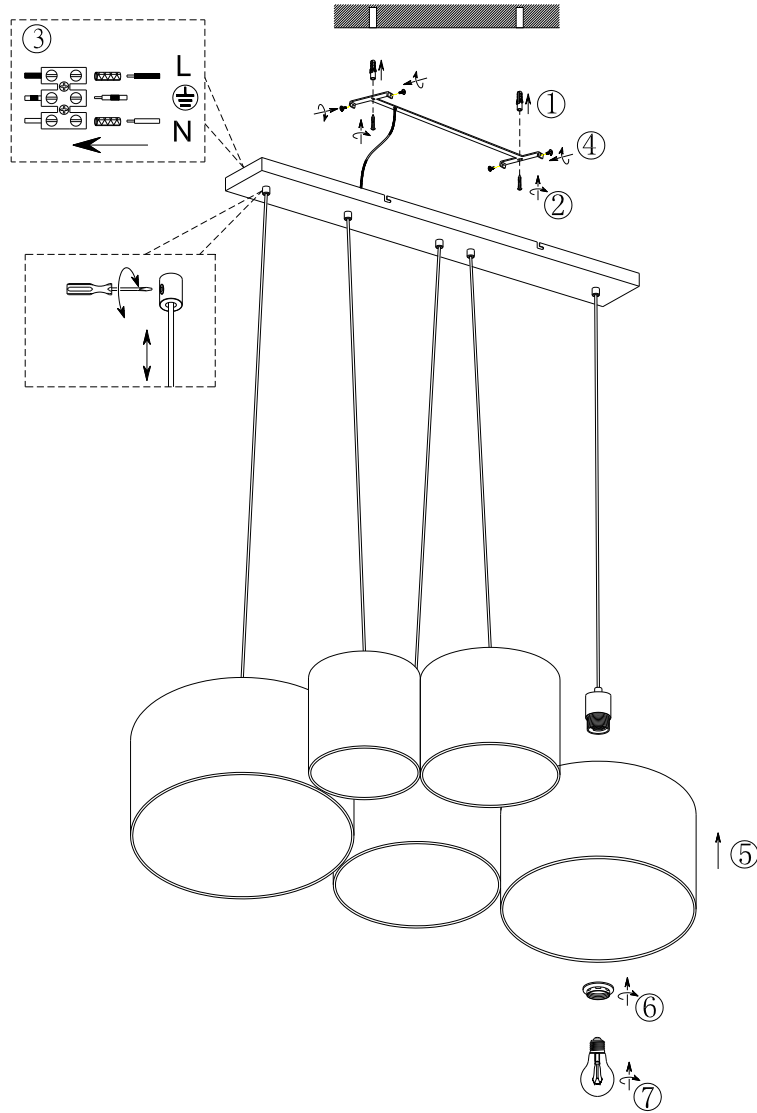

(SR) UPOZORENJE!

Prije početka montaže, pažljivo pročitajte sigurnosne upute!

230V~50Hz
5 x E27 / max.42W

trio-lighting.com/
393900517