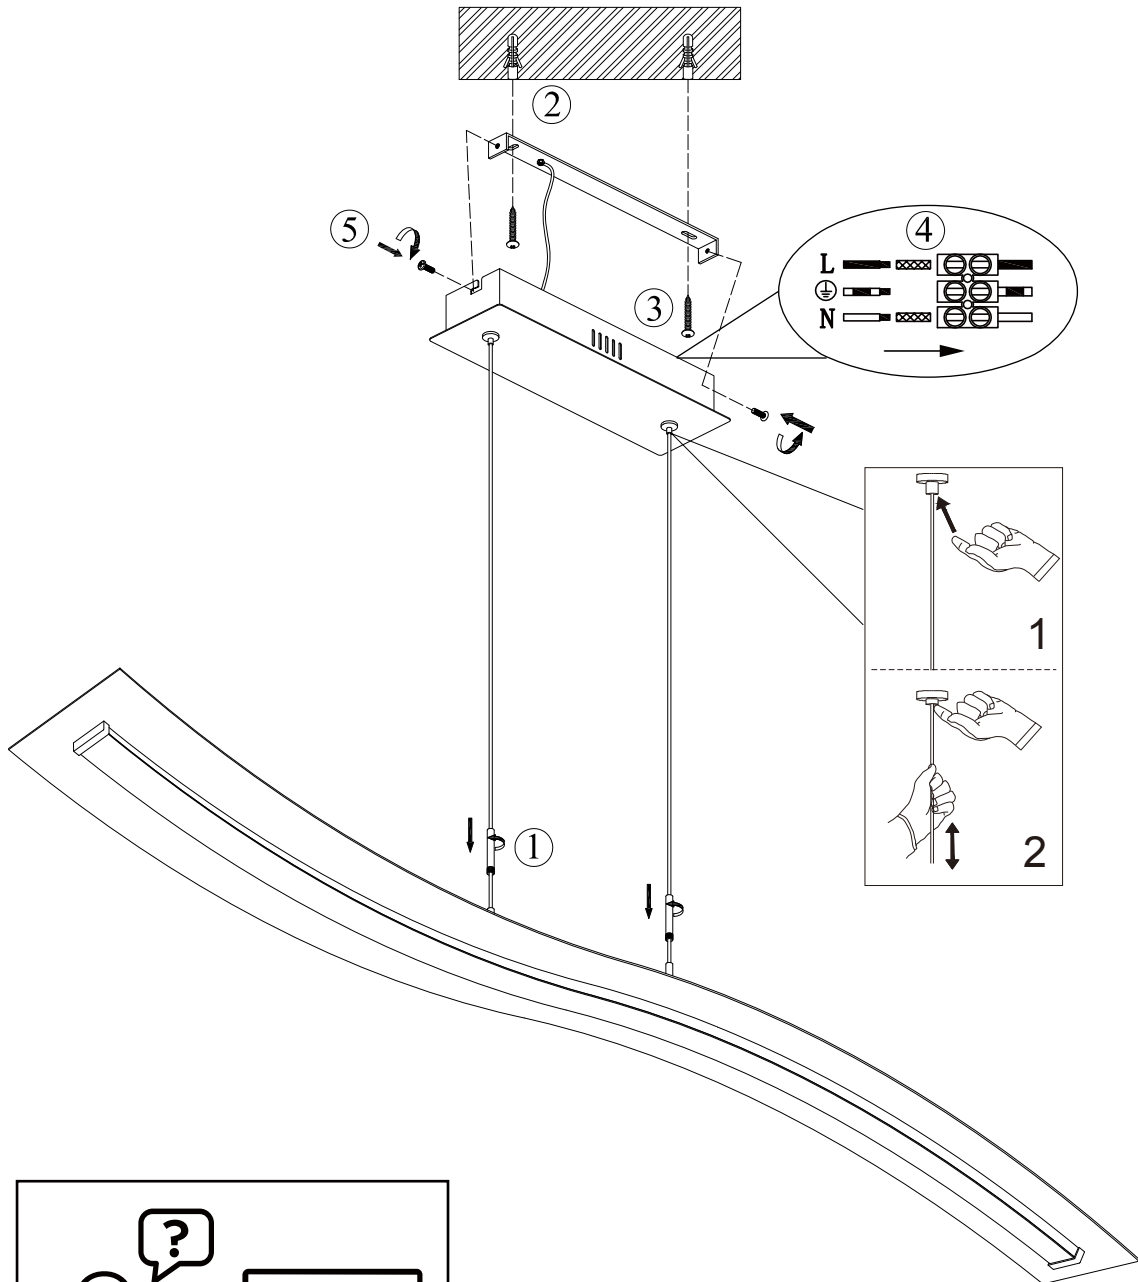

(SR) UPOZORENJE!

Prije početka montaže, pažljivo pročitajte sigurnosne upute!

trio-lighting.com/
324610131

230V~50Hz, 1 x LED 35W