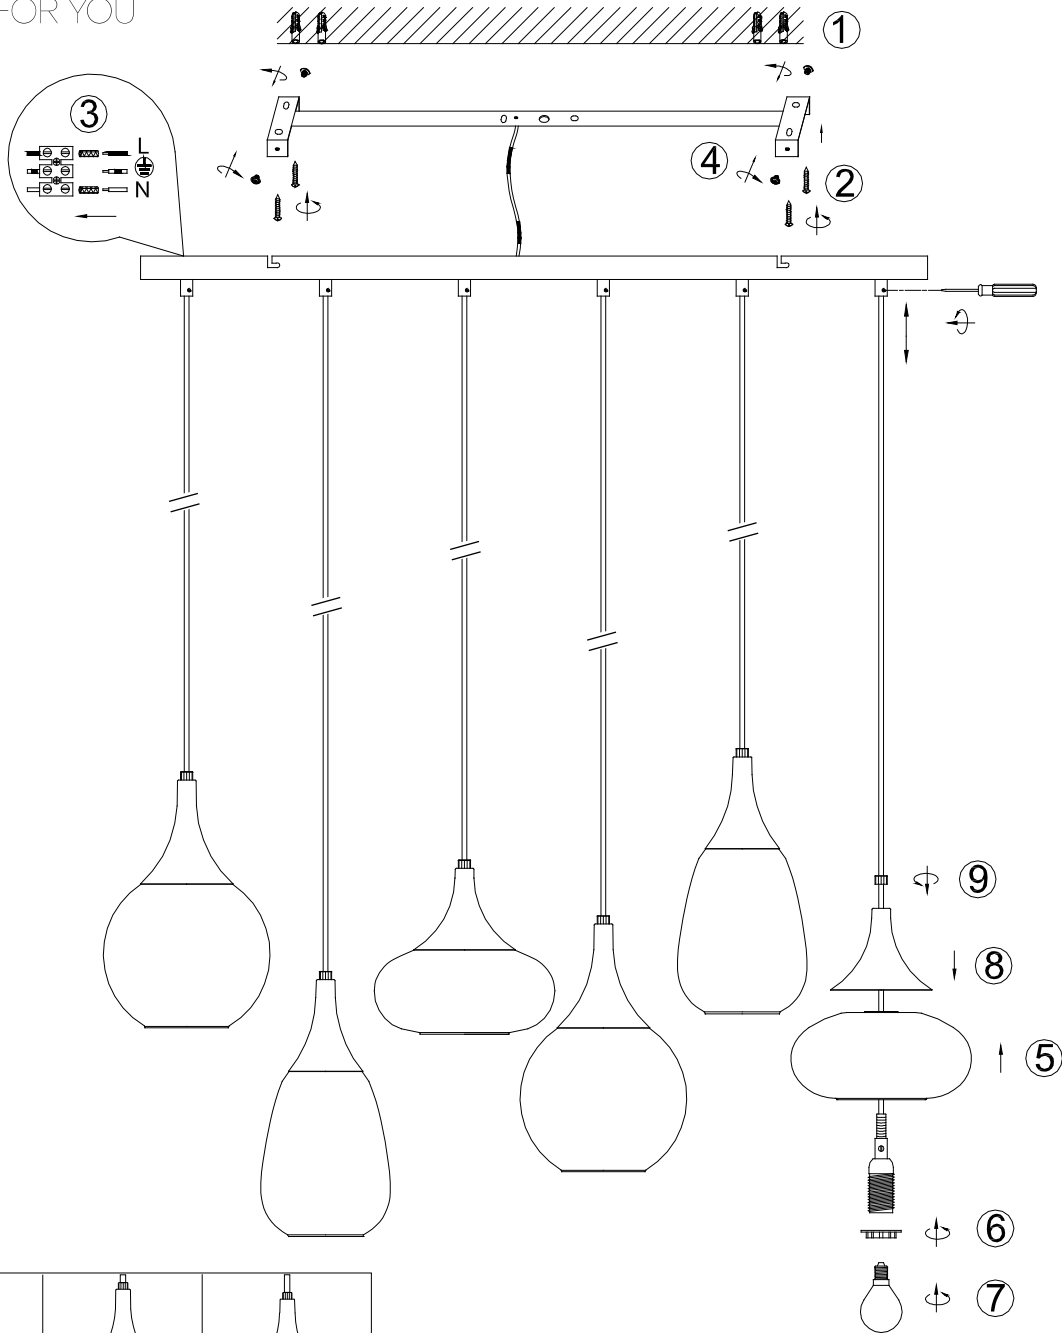

(SR) UPOZORENJE!

Prije početka montaže, pažljivo pročitajte sigurnosne upute!

(UK) ПОПЕРЕДЖЕННЯ!

Перед розбиранням, будь ласка, уважно прочитайте інструкції з техніки безпеки!

TRIO
LIGHTING FOR YOU

230V ~ 50Hz, 6 x E14 / max.40W