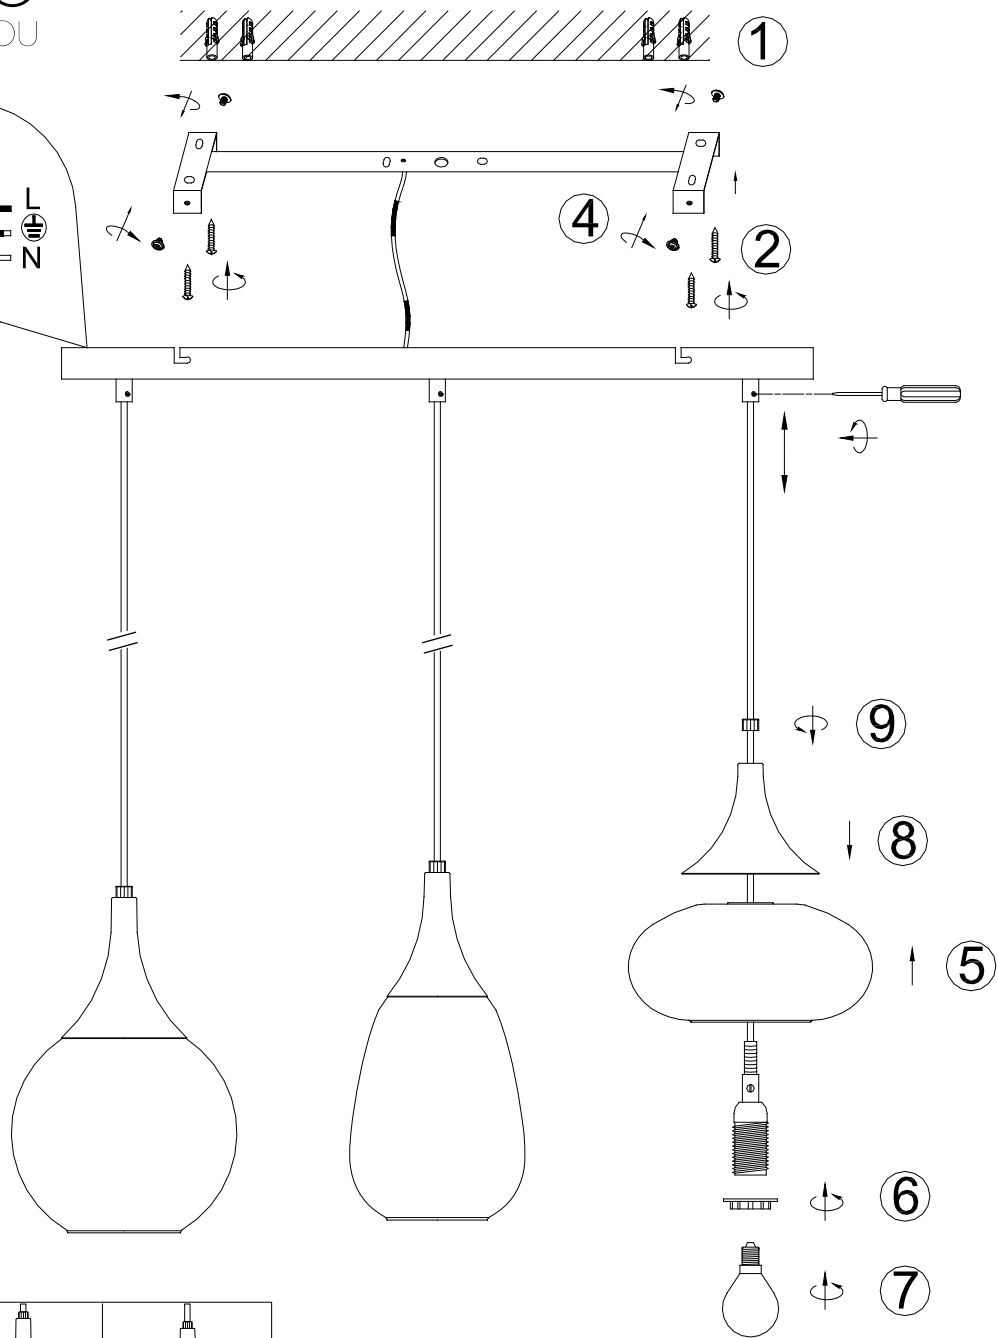

**(UK) ПОПЕРЕДЖЕННЯ!**

Перед розбиранням, будь ласка, уважно прочитайте інструкції з техніки безпеки!

**TRIO**  
LIGHTING FOR YOU

230V ~ 50Hz, 3 x E14 / max.40W

trio-lighting.com/  
317000332