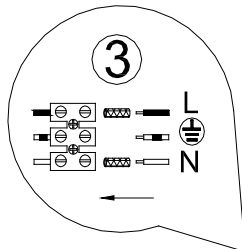

Norėdami saugiai ir teisingai sumontuoti šviestuv vadovaukitės šia instrukcija!

**(ET) HOIATUS!**

Enne monteerimist lugege ohutusjuhised tähelepanelikult läbi!

**(DA) OBS!**

Læs sikkerhedsinformationen nøje, før du monterer produktet!

**(NO) ADVARSEL!**

Les sikkerhetsinformasjonen nøye før du monterer produktet!

**(LV) UZMANĪBU!**

Pirms montāžas uzmanīgi izlasiet drošības norādījumus!

**(SR) UPOZORENJE!**

Prije početka montaže, pažljivo pročitajte sigurnosne upute!

**(UK) ПОПЕРЕДЖЕННЯ!**

Перед розбиранням, будь ласка, уважно прочитайте інструкції з техніки безпеки!

**TRIO**  
LIGHTING FOR YOU

230V ~ 50Hz, 3 x E14 / max.40W

trio-lighting.com/  
317000332