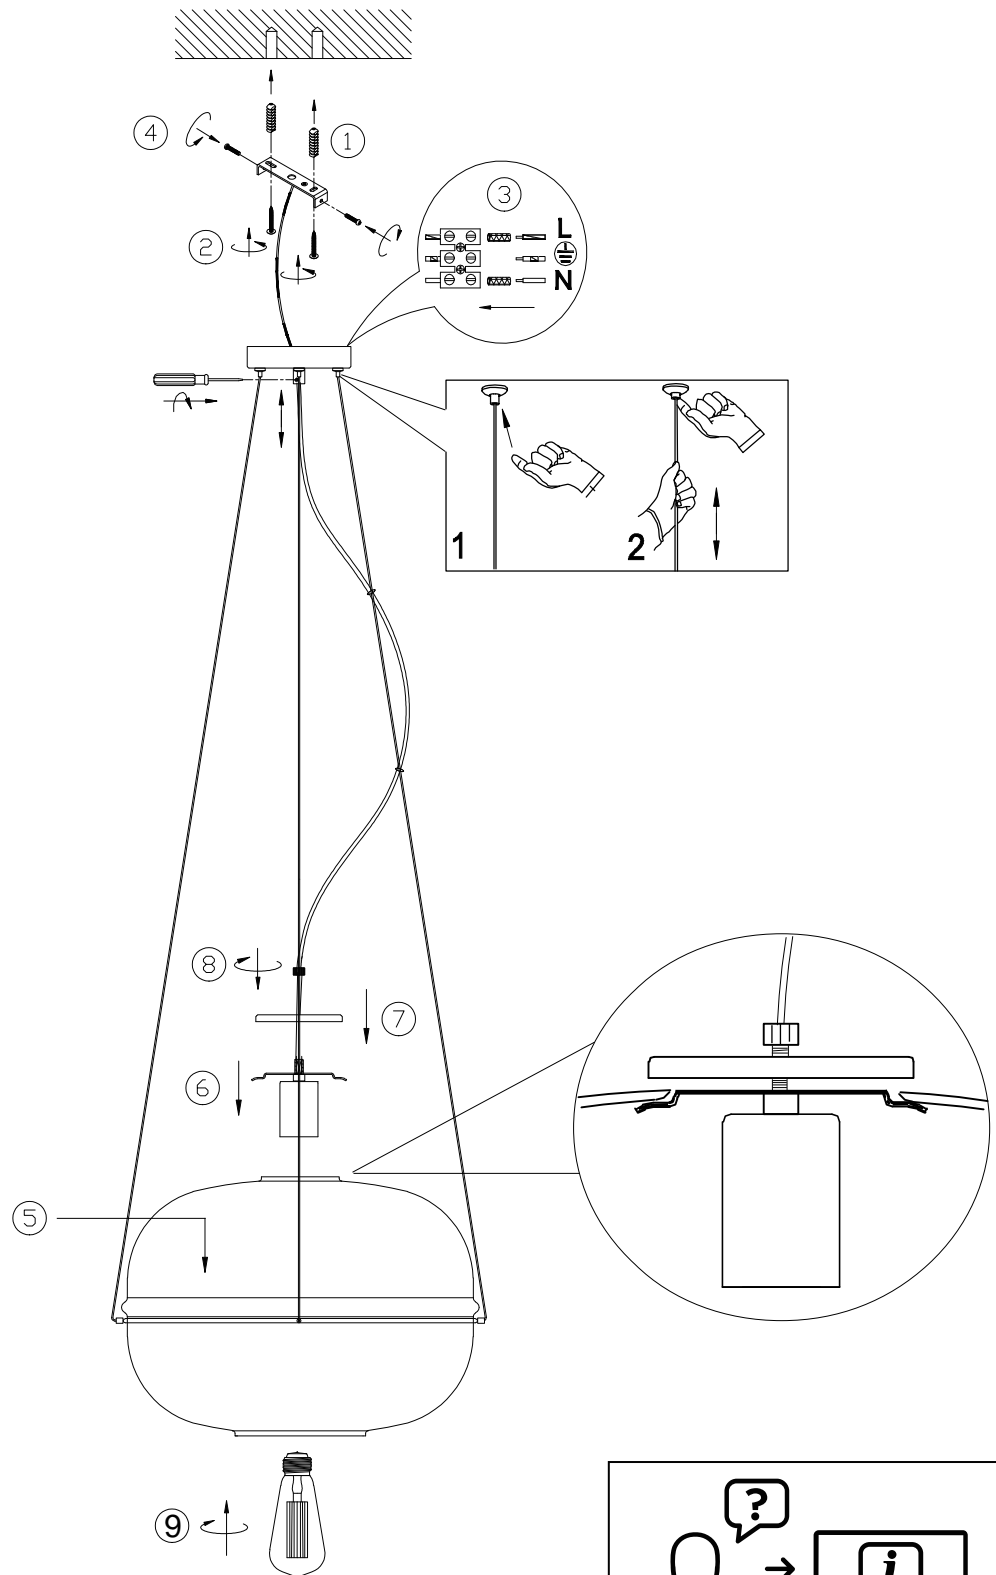

**(UK) ПОПЕРЕДЖЕННЯ!**

Перед розбиранням, будь ласка, уважно прочитайте інструкції з техніки безпеки!

**230V ~ 50Hz, 1x E27 / max. 40W**

**trio-lighting.com/  
315190132**