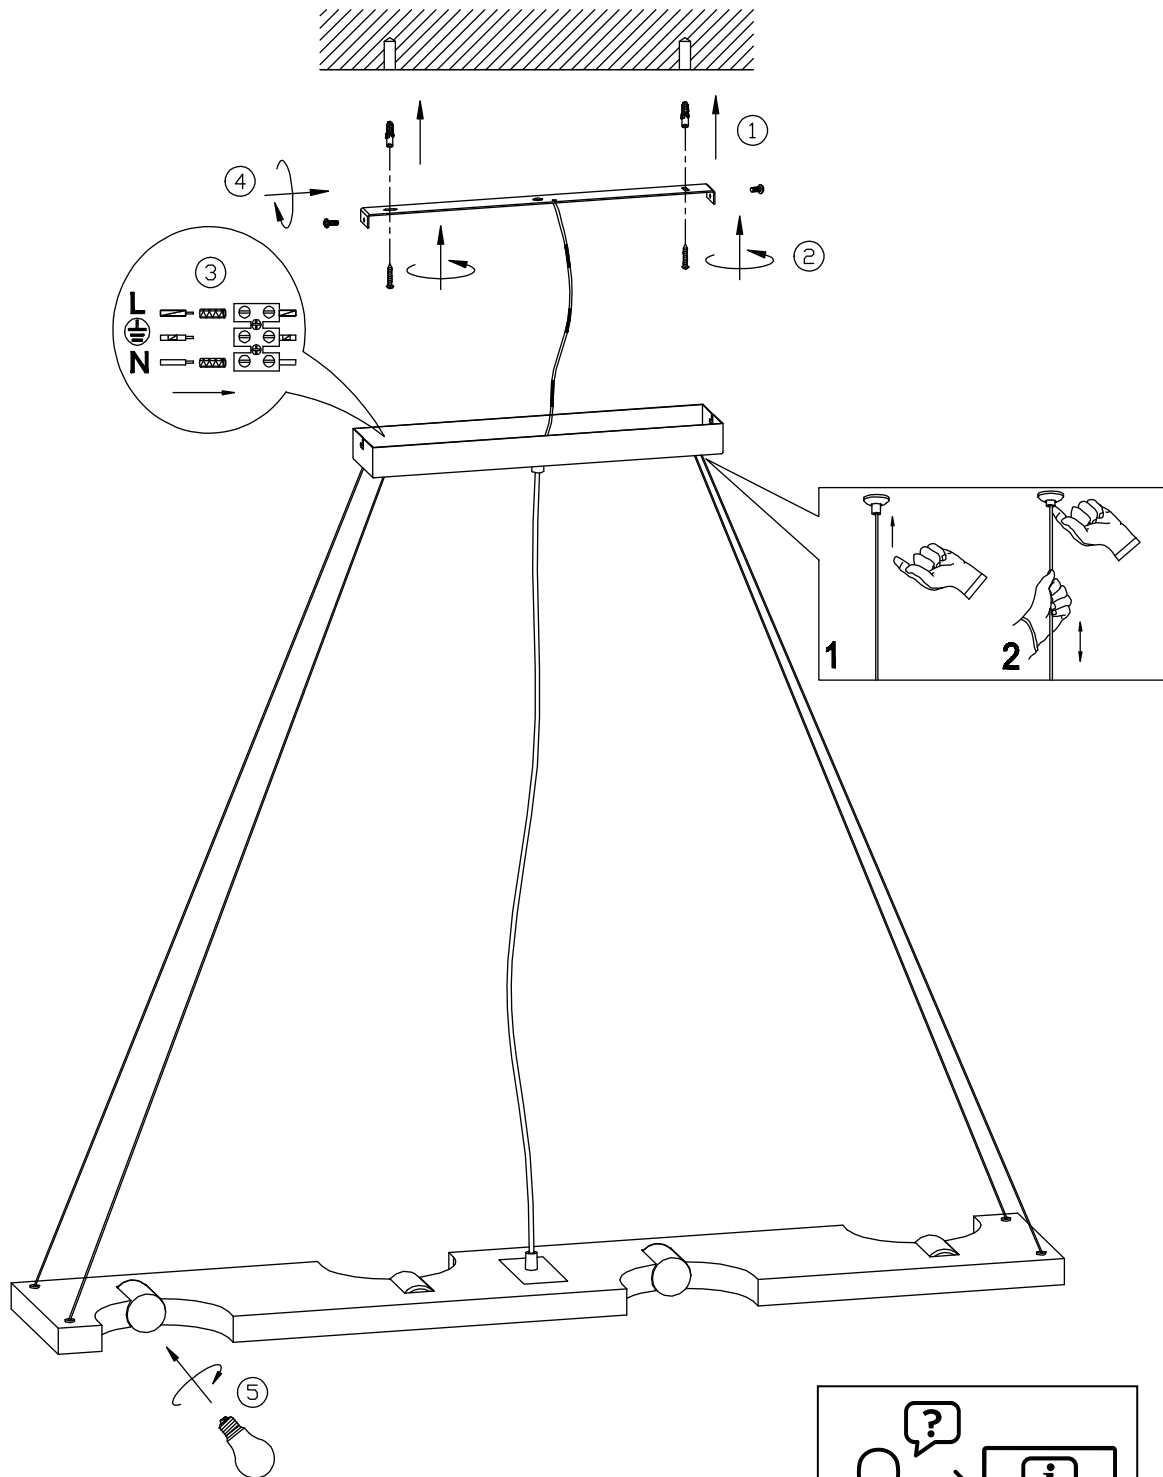

(SR) UPOZORENJE!

Prije početka montaže, pažljivo pročitajte sigurnosne upute!

(UK) ПОПЕРЕДЖЕННЯ!

Перед розбиранням, будь ласка, уважно прочитайте інструкції з техніки безпеки!

230V ~ 50Hz, 4x E27 / max. 10W